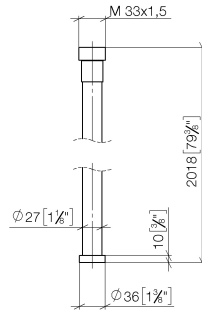

WATER TUBE WATER TUBE tubo flessibile Kneipp bianco 2000 mm -
Champagne (Oro 22k)

28 285 979
mm [inches]

Diagramma di portata

WATER TUBE WATER TUBE tubo flessibile Kneipp bianco 2000 mm - Champagne (Oro 22k)