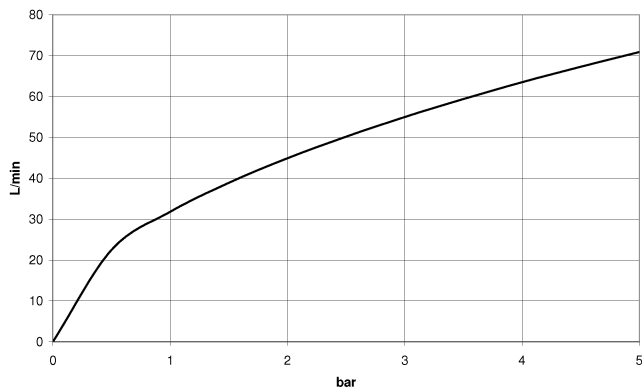

**WATER TUBE WATER TUBE tubo flessibile Kneipp bianco 2000 mm -
Champagne (Oro 22k)**

28 285 979

- boccola del tubo flessibile con manicotto M33
- con anello di fissaggio

| | | |
|------------------------------------------------------------------------------------|--------------------------------|---------------|
|  | Champagne (Oro 22k) | 28 285 979-47 |
|  | Cromato | 28 285 979-00 |
|  | Platinato spazzolato | 28 285 979-06 |
|  | Platinato | 28 285 979-08 |
|  | Dark Chrome | 28 285 979-19 |
|  | Ottone spazzolato (Oro 23k) | 28 285 979-28 |
|  | Nero opaco | 28 285 979-33 |
|  | Champagne spazzolato (Oro 22k) | 28 285 979-46 |
|  | Cromo spazzolato | 28 285 979-93 |
|  | Dark Platinum spazzolato | 28 285 979-99 |

WATER TUBE WATER TUBE tubo flessibile Kneipp bianco 2000 mm -
Champagne (Oro 22k)

28 285 979
mm [inches]

Diagramma di portata

WATER TUBE WATER TUBE tubo flessibile Kneipp bianco 2000 mm - Champagne (Oro 22k)