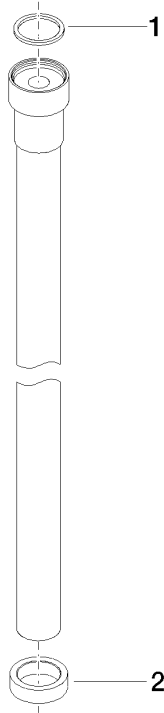

**WATER TUBE WATER TUBE tubo flessibile Kneipp bianco 2000 mm - Dark
Platinum spazzolato**

28 285 979

- boccola del tubo flessibile con manicotto M33
- con anello di fissaggio

	Dark Platinum spazzolato	28 285 979-99
	Cromato	28 285 979-00
	Platinato spazzolato	28 285 979-06
	Platinato	28 285 979-08
	Dark Chrome	28 285 979-19
	Ottone spazzolato (Oro 23k)	28 285 979-28
	Nero opaco	28 285 979-33
	Champagne spazzolato (Oro 22k)	28 285 979-46
	Champagne (Oro 22k)	28 285 979-47
	Cromo spazzolato	28 285 979-93

**WATER TUBE WATER TUBE tubo flessibile Kneipp bianco 2000 mm - Dark
Platinum spazzolato**

28 285 979
mm [inches]

Diagramma di portata

**WATER TUBE WATER TUBE tubo flessibile Kneipp bianco 2000 mm - Dark
Platinum spazzolato**

28 285 979

Parts for other
finishes can be found
here: Cromato

Elenco delle parti di ricambio

N.	Codice articolo	Denominazione	Quantità necessaria	Tempo di produzione
1	09 14 20 003 90	guarnizione	1	2
2	09 28 10 116-12	anello	1	30