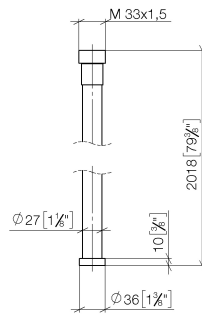

**WATER TUBE WATER TUBE tubo flessibile Kneipp bianco 2000 mm - Dark
Platinum spazzolato**

28 285 979
mm [inches]

Diagramma di portata

**WATER TUBE WATER TUBE tubo flessibile Kneipp bianco 2000 mm - Dark
Platinum spazzolato**

28 285 979

Parts for other
finishes can be found
here: Cromato

Elenco delle parti di ricambio

N.	Codice articolo	Denominazione	Quantità necessaria	Tempo di produzione
1	09 14 20 003 90	guarnizione	1	2
2	09 28 10 116-12	anello	1	30