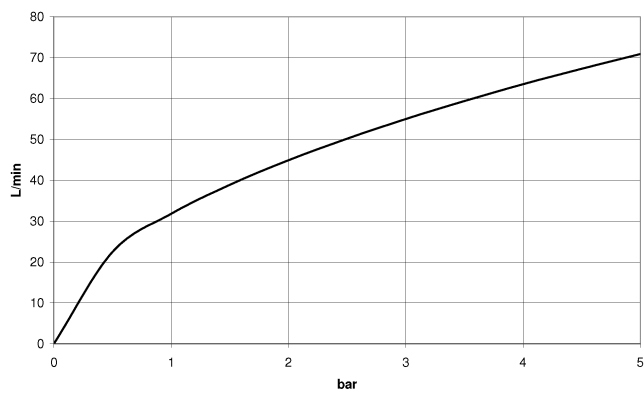

**WATER TUBE WATER TUBE tubo flessibile Kneipp bianco 2000 mm - Dark
Platinum spazzolato**

28 285 979

- boccola del tubo flessibile con manicotto M33
- con anello di fissaggio

	Dark Platinum spazzolato	28 285 979-99
	Cromato	28 285 979-00
	Platinato spazzolato	28 285 979-06
	Platinato	28 285 979-08
	Dark Chrome	28 285 979-19
	Ottone spazzolato (Oro 23k)	28 285 979-28
	Nero opaco	28 285 979-33
	Champagne spazzolato (Oro 22k)	28 285 979-46
	Champagne (Oro 22k)	28 285 979-47
	Cromo spazzolato	28 285 979-93

**WATER TUBE WATER TUBE tubo flessibile Kneipp bianco 2000 mm - Dark
Platinum spazzolato**

28 285 979
mm [inches]

Diagramma di portata

**WATER TUBE WATER TUBE tubo flessibile Kneipp bianco 2000 mm - Dark
Platinum spazzolato**