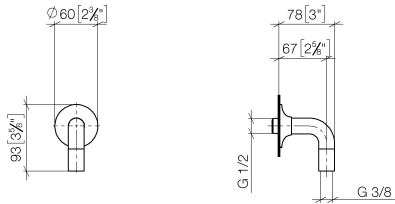

28 450 809

- uscita doccetta 3/8"
- rosetta Ø 60 mm
- ingresso 1/2"

Sistema di sicurezza antiriflusso.

	Bronzo spazzolato	28 450 809-42
	Cromato	28 450 809-00
	Platinato spazzolato	28 450 809-06
	Platinato	28 450 809-08
	Dark Chrome	28 450 809-19
	Ottone spazzolato (Oro 23k)	28 450 809-28
	Champagne spazzolato (Oro 22k)	28 450 809-46
	Champagne (Oro 22k)	28 450 809-47
	Dark Platinum spazzolato	28 450 809-99

28 450 809

mm [inches]

Diagramma di portata

Certificati

Belgaqua_22_280_2
7_7.

28 450 809

Parts for other
finishes can be found
here: Cromato