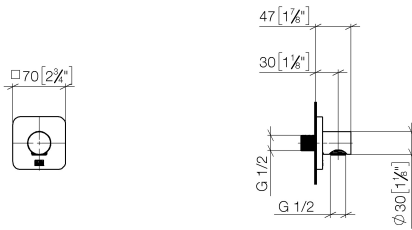

DORNBACHT YARRE Raccordo curvo - Cromato

28 450 832

- uscita doccetta 1/2"
- rosetta 60 x 60 mm
- ingresso 1/2"
- rosetta 60 x 60 mm

Sistema di sicurezza antiriflusso.

	Cromato	28 450 832-00
	Soft Black	28 450 832-69

Prodotti complementari

- raccordo angolare ad incasso - 35 085 970 90**
- Profondità d'incasso max. 163 mm
 - profondità d'incasso min. 90 mm

DORNBRAUCHT YARRE Raccordo curvo - Cromato

28 450 832

mm [inches]

Certificati

WRAS_2305028.

DORNBRACT YARRE Raccordo curvo - Cromato

28 450 832

Elenco delle parti di ricambio

N.	Codice articolo	Denominazione	Quantità necessaria	Tempo di produzione
1	90 27 83 020 00-00	rosetta	1	2