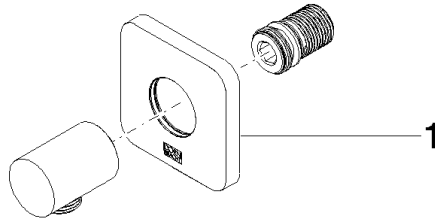

DORNBACHT YARRE Raccordo curvo - Cromato

28 450 832

- uscita doccetta 1/2"
- rosetta 60 x 60 mm
- ingresso 1/2"
- rosetta 60 x 60 mm

Sistema di sicurezza antiriflusso.

	Cromato	28 450 832-00
	Soft Black	28 450 832-69

Prodotti complementari

- raccordo angolare ad incasso - 35 085 970 90**
- Profondità d'incasso max. 163 mm
 - profondità d'incasso min. 90 mm

DORNBRAUCHT YARRE Raccordo curvo - Cromato

28 450 832

mm [inches]

Certificati

WRAS_2305028.

DORNBRACT YARRE Raccordo curvo - Cromato

28 450 832

Elenco delle parti di ricambio

N.	Codice articolo	Denominazione	Quantità necessaria	Tempo di produzione
1	90 27 83 020 00-00	rosetta	1	2