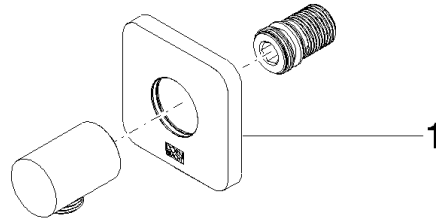

DORNBRAUCHT YARRE Raccordo curvo - Soft Black

28 450 832

- uscita doccetta 1/2"
- rosetta 60 x 60 mm
- ingresso 1/2"
- rosetta 60 x 60 mm

Sistema di sicurezza antiriflusso.

	Soft Black	28 450 832-69
	Cromato	28 450 832-00

Prodotti complementari

- raccordo angolare ad incasso - 35 085 970 90**
- Profondità d'incasso max. 163 mm
 - profondità d'incasso min. 90 mm

DORNBRACHT YARRE Raccordo curvo - Soft Black

28 450 832

mm [inches]

Certificati

WRAS_2305028.

DORNBACHT YARRE Raccordo curvo - Soft Black

28 450 832

Elenco delle parti di ricambio

N.	Codice articolo	Denominazione	Quantità necessaria	Tempo di produzione
1	90 27 83 020 00-69	rosetta	1	2