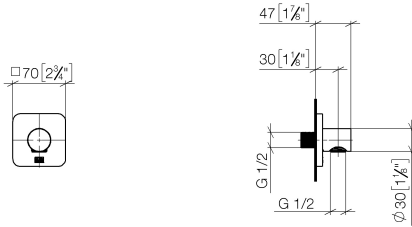

DORNBRAUCHT YARRE Raccordo curvo - Soft Black

28 450 832

- uscita doccetta 1/2"
- rosetta 60 x 60 mm
- ingresso 1/2"
- rosetta 60 x 60 mm

Sistema di sicurezza antiriflusso.

	Soft Black	28 450 832-69
	Cromato	28 450 832-00

Prodotti complementari

- raccordo angolare ad incasso - 35 085 970 90**
- Profondità d'incasso max. 163 mm
 - profondità d'incasso min. 90 mm

DORNBRACHT YARRE Raccordo curvo - Soft Black

28 450 832

mm [inches]

Certificati

WRAS_2305028.

DORNBACHT YARRE Raccordo curvo - Soft Black

28 450 832

Elenco delle parti di ricambio

N.	Codice articolo	Denominazione	Quantità necessaria	Tempo di produzione
1	90 27 83 020 00-69	rosetta	1	2