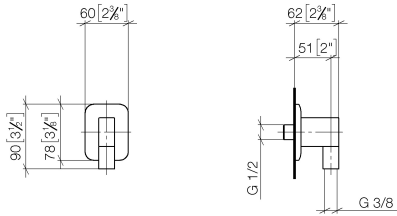

28 450 845

- uscita doccetta 3/8"
- rosetta 60 x 78 mm
- ingresso 1/2"

Sistema di sicurezza antiriflusso.

	Dark Chrome	28 450 845-19
	Cromato	28 450 845-00
	Platinato spazzolato	28 450 845-06
	Light Gold spazzolato	28 450 845-27
	Nero opaco	28 450 845-33
	Cromo spazzolato	28 450 845-93
	Dark Platinum spazzolato	28 450 845-99

28 450 845

mm [inches]

Diagramma di portata

Certificati

WRAS_2310091.

28 450 845

Parts for other finishes can be found here: Cromato

Elenco delle parti di ricambio

N.	Codice articolo	Denominazione	Quantità necessaria	Tempo di produzione
1	09 16 01 014 90	anello	1	2
2	90 23 01 141 00 90	valvola di non ritorno	1	2
3	09 24 03 116 20 90	ugello	1	2
4	09 14 10 008 90	guarnizione	1	2
5	09 14 10 142 90	guarnizione	1	2
6	09 30 30 054 90	vite	1	2
7	09 31 11 026 90	perno	1	2
8	09 27 84 021-19	rosetta	1	60
9	09 11 03 046-19	attacco	1	20
10	09 31 11 005 90	perno	1	2
11	90 14 10 077 00 90	guarnizione	1	2
12	09 24 03 107 20 90	ugello	1	2
13	90 21 02 069 00-19	copertura	1	20