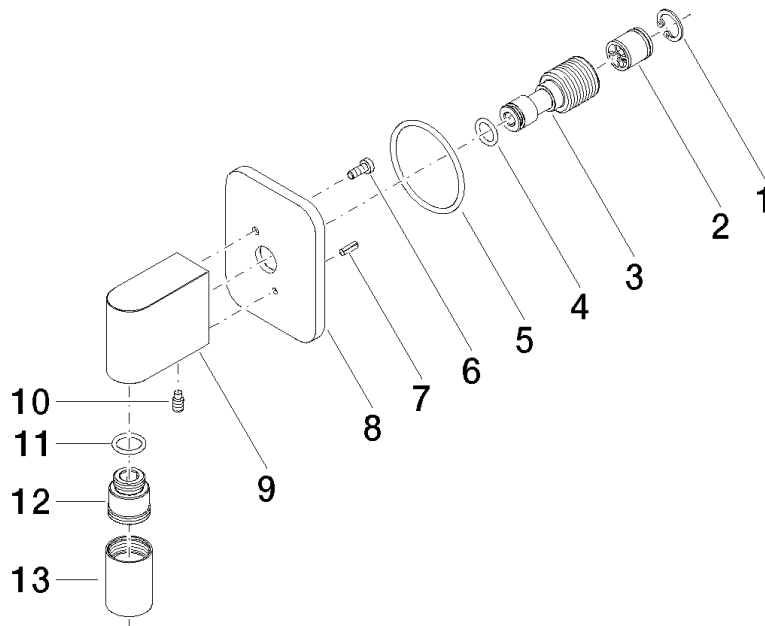

28 450 845

- uscita doccetta 3/8"
- rosetta 60 x 78 mm
- ingresso 1/2"

Sistema di sicurezza antiriflusso.

	Dark Chrome	28 450 845-19
	Cromato	28 450 845-00
	Platinato spazzolato	28 450 845-06
	Light Gold spazzolato	28 450 845-27
	Nero opaco	28 450 845-33
	Cromo spazzolato	28 450 845-93
	Dark Platinum spazzolato	28 450 845-99

28 450 845

mm [inches]

Diagramma di portata

Certificati

WRAS_2310091.

28 450 845

Parts for other finishes can be found here: Cromato

Elenco delle parti di ricambio

N.	Codice articolo	Denominazione	Quantità necessaria	Tempo di produzione
1	09 16 01 014 90	anello	1	2
2	90 23 01 141 00 90	valvola di non ritorno	1	2
3	09 24 03 116 20 90	ugello	1	2
4	09 14 10 008 90	guarnizione	1	2
5	09 14 10 142 90	guarnizione	1	2
6	09 30 30 054 90	vite	1	2
7	09 31 11 026 90	perno	1	2
8	09 27 84 021-19	rosetta	1	60
9	09 11 03 046-19	attacco	1	20
10	09 31 11 005 90	perno	1	2
11	90 14 10 077 00 90	guarnizione	1	2
12	09 24 03 107 20 90	ugello	1	2
13	90 21 02 069 00-19	copertura	1	20