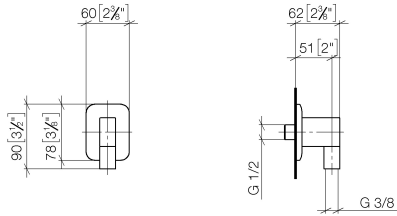

28 450 845

- uscita doccia 3/8"
- rosetta 60 x 78 mm
- ingresso 1/2"

Sistema di sicurezza antiriflusso.

	Light Gold spazzolato	28 450 845-27
	Cromato	28 450 845-00
	Platinato spazzolato	28 450 845-06
	Dark Chrome	28 450 845-19
	Light Gold	28 450 845-26
	Nero opaco	28 450 845-33
	Cromo spazzolato	28 450 845-93
	Dark Platinum spazzolato	28 450 845-99

Prodotti complementari

- raccordo angolare ad incasso -** 35 085 970 90
- profondità d'incasso min. 90 mm
 - Profondità d'incasso max. 163 mm

28 450 845

mm [inches]

Diagramma di portata

Codes & Standards

Scottish Water
Byelaws

UK Water Supply
Regulations

LISSÉ Raccordo curvo - Light Gold spazzolato

LISSÉ

28 450 845

Certificati

WRAS_2310

28 450 845

Versione del prodotto da 3/2/2021

28 450 845

Elenco delle parti di ricambio

Versione del prodotto da 3/2/2021

N.	Codice articolo	Denominazione	Quantità necessaria	Tempo di produzione
	09 16 01 014 90	anello	13	2