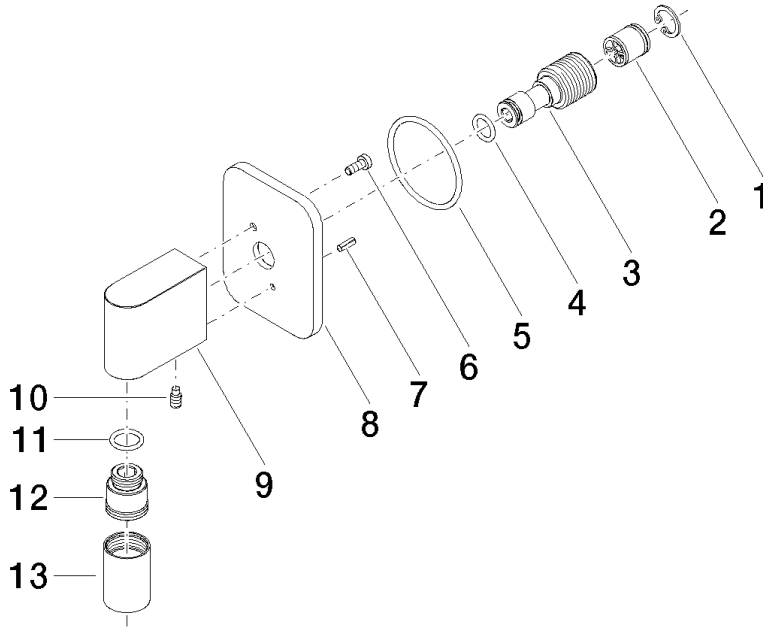

28 450 845

- uscita doccia 3/8"
- rosetta 60 x 78 mm
- ingresso 1/2"

Sistema di sicurezza antiriflusso.

	Light Gold spazzolato	28 450 845-27
	Cromato	28 450 845-00
	Platinato spazzolato	28 450 845-06
	Dark Chrome	28 450 845-19
	Light Gold	28 450 845-26
	Nero opaco	28 450 845-33
	Cromo spazzolato	28 450 845-93
	Dark Platinum spazzolato	28 450 845-99

Prodotti complementari

- raccordo angolare ad incasso -** 35 085 970 90
- profondità d'incasso min. 90 mm
 - Profondità d'incasso max. 163 mm

28 450 845

mm [inches]

Diagramma di portata

Codes & Standards

Scottish Water
Byelaws

UK Water Supply
Regulations

LISSÉ Raccordo curvo - Light Gold spazzolato

LISSÉ

28 450 845

Certificati

WRAS_2310

28 450 845

Versione del prodotto da 3/2/2021

28 450 845

Elenco delle parti di ricambio

Versione del prodotto da 3/2/2021

N.	Codice articolo	Denominazione	Quantità necessaria	Tempo di produzione
	09 16 01 014 90	anello	13	2