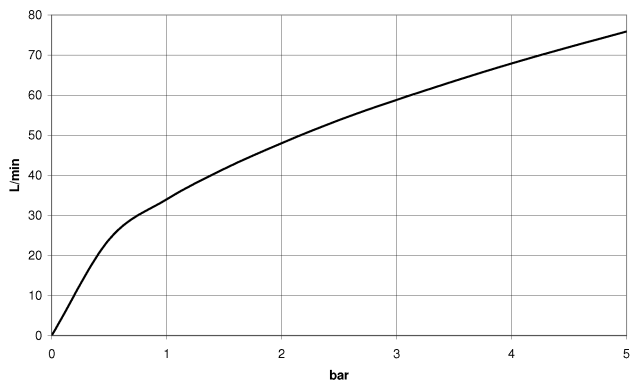

28 450 980

- uscita doccia 3/8"
- rosetta 60 x 60 mm
- ingresso 1/2"

Sistema di sicurezza antiriflusso.

Compatibile con: IMO, MEM, CL.1, CYO

	Dark Chrome	28 450 980-19
	Cromato	28 450 980-00
	Platinato spazzolato	28 450 980-06
	Platinato	28 450 980-08
	Ottone (Oro 23k)	28 450 980-09
	Light Gold spazzolato	28 450 980-27
	Ottone spazzolato (Oro 23k)	28 450 980-28
	Nero opaco	28 450 980-33
	Champagne spazzolato (Oro 22k)	28 450 980-46
	Champagne (Oro 22k)	28 450 980-47
	Cromo spazzolato	28 450 980-93
	Dark Platinum spazzolato	28 450 980-99

Prodotti complementari

- raccordo angolare ad incasso - 35 085 970 90**
- Profondità d'incasso max. 163 mm
 - profondità d'incasso min. 90 mm

28 450 980

mm [inches]

Diagramma di portata

Certificati

Belgaqua_22_280_2 WRAS_2310091.
7_7.