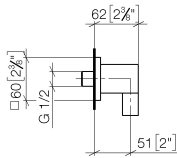

28 450 980

- uscita doccia 3/8"
- rosetta 60 x 60 mm
- ingresso 1/2"

Sistema di sicurezza antiriflusso.

Compatibile con: IMO, MEM, CL.1, CYO

	Dark Chrome	28 450 980-19
	Cromato	28 450 980-00
	Platinato spazzolato	28 450 980-06
	Platinato	28 450 980-08
	Ottone (Oro 23k)	28 450 980-09
	Light Gold spazzolato	28 450 980-27
	Ottone spazzolato (Oro 23k)	28 450 980-28
	Nero opaco	28 450 980-33
	Champagne spazzolato (Oro 22k)	28 450 980-46
	Champagne (Oro 22k)	28 450 980-47
	Cromo spazzolato	28 450 980-93
	Dark Platinum spazzolato	28 450 980-99

Prodotti complementari

- raccordo angolare ad incasso - 35 085 970 90**
- Profondità d'incasso max. 163 mm
 - profondità d'incasso min. 90 mm

28 450 980

mm [inches]

Diagramma di portata

Certificati

Belgaqua_22_280_2 WRAS_2310091.
7_7.