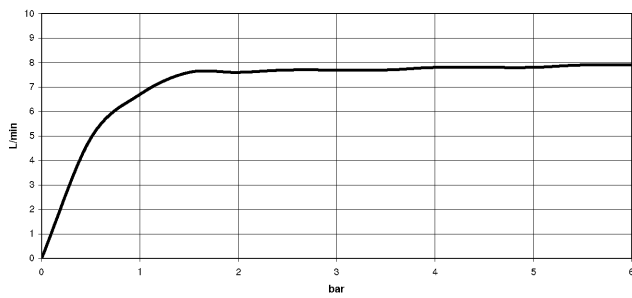

DORNBACHT YAMOU Doccia testa - Cromato

28 503 831

- sporgenza 180-210 mm
- snodo sferico 30° orientabile
- Getto normale
- con sistema anticalcare
- Soffione Ø 100mm
- rosetta Ø 55 mm
- ingresso 1/2"
- portata max 6,8 l/min
- rosetta Ø 55 mm

	Cromato	28 503 831-00
	Soft Black	28 503 831-69

Diagramma di portata

Certificati

LGA_28661.

WRAS_240202028.