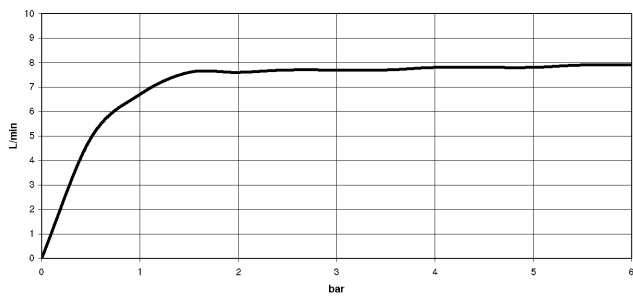

DORNBACHT YARRE Doccia testa - Soft Black

28 503 832

- sporgenza 180-210 mm
- snodo sferico 30° orientabile
- Getto normale
- con sistema anticalcare
- Soffione Ø 100mm
- rosetta Ø 55 mm
- ingresso 1/2"
- portata max 6,8 l/min
- rosetta Ø 55 mm

	Soft Black	28 503 832-69
	Cromato	28 503 832-00

28 503 832

Diagramma di portata

Certificati

LGA_28661.

WRAS_240202028.