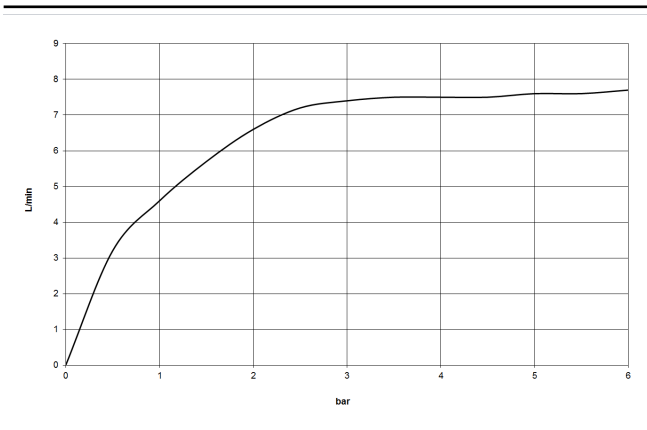

DORNBRAUCHT YAMOU Doccia testa - Cromato

28 504 831

- sporgenza 180-210 mm
- snodo sferico 30° orientabile
- Getto normale
- con sistema anticalcare
- Soffione Ø 100mm
- rosetta Ø 55 mm
- ingresso 1/2"
- portata max 7,6 l/min
- rosetta Ø 55 mm

	Cromato	28 504 831-00
	Soft Black	28 504 831-69

Prodotti complementari

raccordo angolare ad incasso - 35 085 970 90

DORNBRAUCHT YAMOU Doccia testa - Cromato

28 504 831

mm [inches]

Diagramma di portata

Certificati

LGA_28661.

WRAS_240202028.

DORNBRAUCHT YAMOU Doccia testa - Cromato

28 504 831

Elenco delle parti di ricambio

N.	Codice articolo	Denominazione	Quantità necessaria	Tempo di produzione
1	90 27 83 018 00-00	rosetta	1	2
2	90 11 03 011 10-00	attacco	1	2