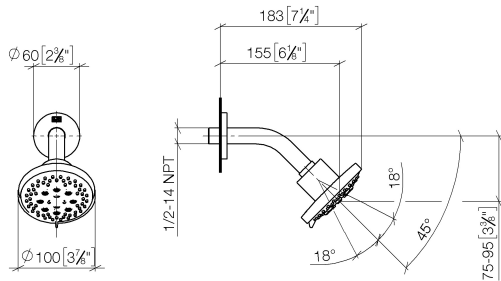

DORNBRAUCHT YAMOU Doccia testa - Cromato

28 504 831

- sporgenza 180-210 mm
- snodo sferico 30° orientabile
- Getto normale
- con sistema anticalcare
- Soffione Ø 100mm
- rosetta Ø 55 mm
- ingresso 1/2"
- portata max 7,6 l/min
- rosetta Ø 55 mm

	Cromato	28 504 831-00
	Soft Black	28 504 831-69

Prodotti complementari

raccordo angolare ad incasso - 35 085 970 90

DORNBRAUCHT YAMOU Doccia testa - Cromato

28 504 831

mm [inches]

Diagramma di portata

Certificati

LGA_28661.

WRAS_240202028.

DORNBRAUCHT YAMOU Doccia testa - Cromato

28 504 831

Elenco delle parti di ricambio

N.	Codice articolo	Denominazione	Quantità necessaria	Tempo di produzione
1	90 27 83 018 00-00	rosetta	1	2
2	90 11 03 011 10-00	attacco	1	2