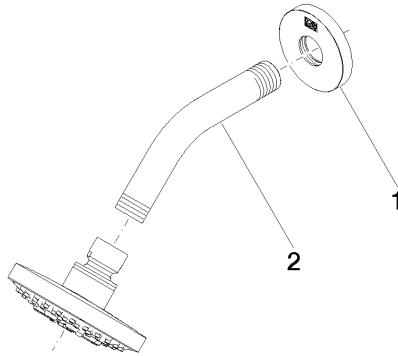

DORNBRAUCHT YAMOU Doccia testa - Cromato

28 504 831

- sporgenza 180-210 mm
- snodo sferico 30° orientabile
- Getto normale
- con sistema anticalcare
- Soffione Ø 100mm
- rosetta Ø 55 mm
- ingresso 1/2"
- portata max 7,6 l/min
- rosetta Ø 55 mm

	Cromato	28 504 831-00
	Soft Black	28 504 831-69

Prodotti complementari

raccordo angolare ad incasso - 35 085 970 90

DORNBRAUCHT YAMOU Doccia testa - Cromato

28 504 831

mm [inches]

Diagramma di portata

Certificati

LGA_28661.

WRAS_240202028.

DORNBRAUCHT YAMOU Doccia testa - Cromato

28 504 831

Elenco delle parti di ricambio

N.	Codice articolo	Denominazione	Quantità necessaria	Tempo di produzione
1	90 27 83 018 00-00	rosetta	1	2
2	90 11 03 011 10-00	attacco	1	2