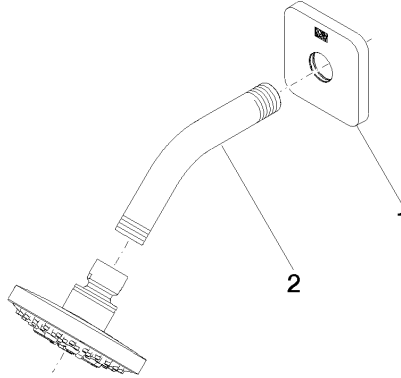

DORNBACHT YARRE Doccia testa - Cromato

28 504 832

- sporgenza 180-210 mm
- snodo sferico 30° orientabile
- Getto normale
- con sistema anticalcare
- Soffione Ø 100mm
- rosetta Ø 55 mm
- ingresso 1/2"
- portata max 7,6 l/min
- rosetta Ø 55 mm

| | | |
|---|------------|---------------|
|  | Cromato | 28 504 832-00 |
|  | Soft Black | 28 504 832-69 |

Prodotti complementari

raccordo angolare ad incasso - 35 085 970 90

DORNBRAUCHT YARRE Doccia testa - Cromato

28 504 832

mm [inches]

Diagramma di portata

Certificati

LGA_28661.

WRAS_240202028.

DORNBRAUCH YARRE Doccia testa - Cromato

28 504 832

Elenco delle parti di ricambio

| N. | Codice articolo | Denominazione | Quantità necessaria | Tempo di produzione |
|-----------|------------------------|----------------------|----------------------------|----------------------------|
| 1 | 90 27 83 016 00-00 | rosetta | 1 | 2 |
| 2 | 90 11 03 011 10-00 | attacco | 1 | 2 |