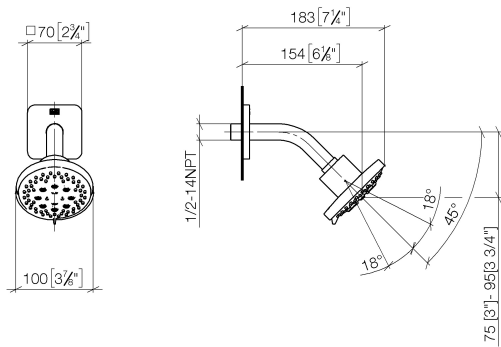

DORNBACHT YARRE Doccia testa - Cromato

28 504 832

- sporgenza 180-210 mm
- snodo sferico 30° orientabile
- Getto normale
- con sistema anticalcare
- Soffione Ø 100mm
- rosetta Ø 55 mm
- ingresso 1/2"
- portata max 7,6 l/min
- rosetta Ø 55 mm

| | | |
|---|------------|---------------|
|  | Cromato | 28 504 832-00 |
|  | Soft Black | 28 504 832-69 |

Prodotti complementari

raccordo angolare ad incasso - 35 085 970 90

DORNBRAUCHT YARRE Doccia testa - Cromato

28 504 832

mm [inches]

Diagramma di portata

Certificati

LGA_28661.

WRAS_240202028.

DORNBRAUCH YARRE Doccia testa - Cromato

28 504 832

Elenco delle parti di ricambio

| N. | Codice articolo | Denominazione | Quantità necessaria | Tempo di produzione |
|-----------|------------------------|----------------------|----------------------------|----------------------------|
| 1 | 90 27 83 016 00-00 | rosetta | 1 | 2 |
| 2 | 90 11 03 011 10-00 | attacco | 1 | 2 |