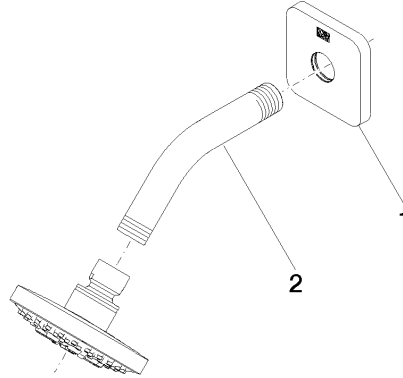

| | | |
|---|------------|---------------|
|  | Soft Black | 28 504 832-69 |
|  | Cromato | 28 504 832-00 |

Prodotti complementari

raccordo angolare ad incasso - 35 085 970 90

DORNBRAUCH YARRE Doccia testa - Soft Black

28 504 832

mm [inches]

Diagramma di portata

Certificati

LGA_28661.

WRAS_240202028.

DORNBRAUCHT YARRE Doccia testa - Soft Black

28 504 832

Elenco delle parti di ricambio

| N. | Codice articolo | Denominazione | Quantità necessaria | Tempo di produzione |
|-----------|------------------------|----------------------|----------------------------|----------------------------|
| 1 | 90 27 83 016 00-69 | rosetta | 1 | 2 |
| 2 | 90 11 03 011 10-69 | attacco | 1 | 2 |