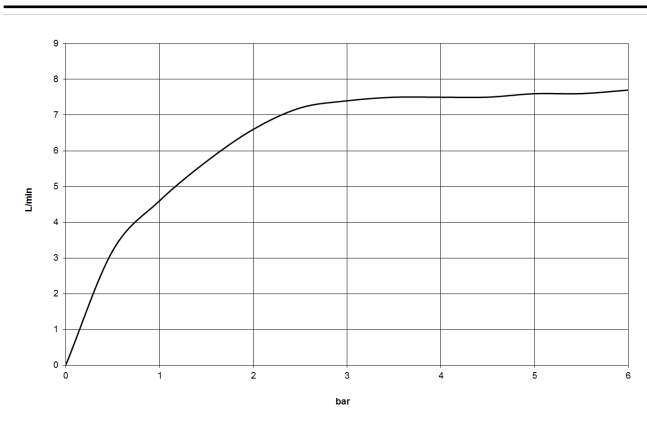

28 504 832

mm [inches]

Diagramma di portata

Certificati

LGA_28661.

WRAS_240202028.

DORNBRAUCHT YARRE Doccia testa - Soft Black

28 504 832