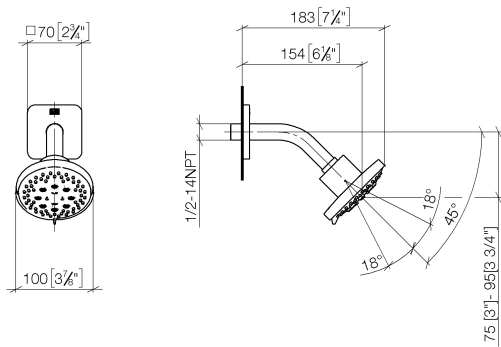

DORNBACHT YARRE Doccia testa - Soft Black

28 504 832

- sporgenza 180-210 mm
- snodo sferico 30° orientabile
- Getto normale
- con sistema anticalcare
- Soffione Ø 100mm
- rosetta Ø 55 mm
- ingresso 1/2"
- portata max 7,6 l/min
- rosetta Ø 55 mm

| | | |
|---|------------|---------------|
|  | Soft Black | 28 504 832-69 |
|  | Cromato | 28 504 832-00 |

Prodotti complementari

raccordo angolare ad incasso - 35 085 970 90

DORNBRAUCH YARRE Doccia testa - Soft Black

28 504 832

mm [inches]

Diagramma di portata

Certificati

LGA_28661.

WRAS_240202028.

DORNBRAUCHT YARRE Doccia testa - Soft Black

28 504 832

Elenco delle parti di ricambio

| N. | Codice articolo | Denominazione | Quantità necessaria | Tempo di produzione |
|-----------|------------------------|----------------------|----------------------------|----------------------------|
| 1 | 90 27 83 016 00-69 | rosetta | 1 | 2 |
| 2 | 90 11 03 011 10-69 | attacco | 1 | 2 |