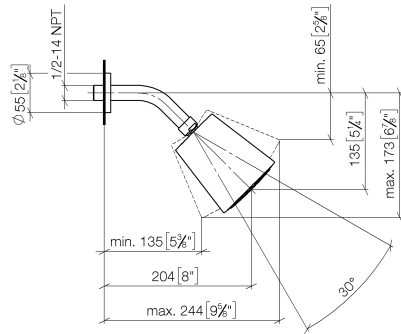

28 504 979

- sporgenza 180-210 mm
- snodo sferico 30° orientabile
- PURIFY RAIN, portata max 7 l/min (a 3 bar)
- Funzione a partire da: 6 l/min
- con sistema anticalcare
- Soffione Ø 100mm
- rosetta Ø 55 mm
- ingresso 1/2"

Prodotti complementari

raccordo angolare ad incasso - 35 085 970 90

- Profondità d'incasso max. 163 mm
- profondità d'incasso min. 90 mm

28 504 979

mm [inches]

Diagramma di portata

Certificati

DVGW_DW- LGA_19924.
6517DN0118.