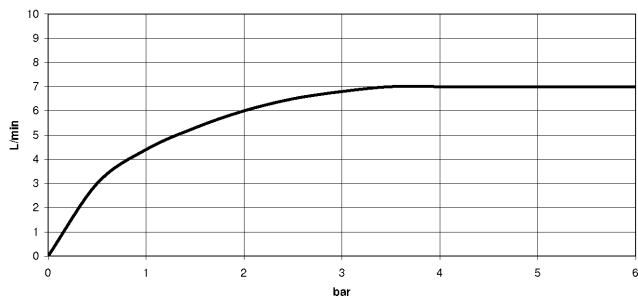

Prodotti complementari

raccordo angolare ad incasso - 35 085 970 90

- Profondità d'incasso max. 163 mm
- profondità d'incasso min. 90 mm

28 504 979

mm [inches]

Diagramma di portata

Certificati

DVGW_DW- LGA_19924.
6517DN0118.