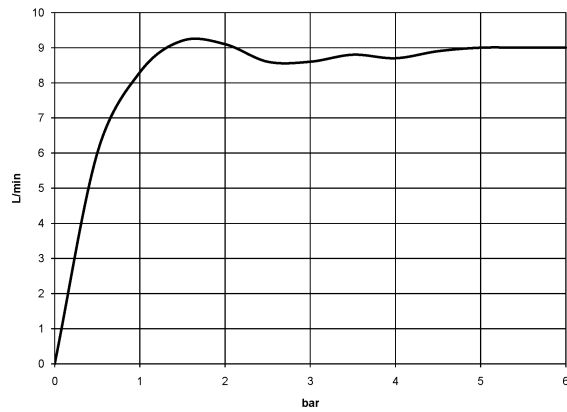

28 508 980

- sporgenza 200 mm
- snodo sferico 30° orientabile
- A tre regolazioni: PURIFY RAIN, COMPACT SOFT FLOW, COMPACT AQUAPRESSURE FLOW, portata max. 9 l/min (a 3 bar)
- Funzione a partire da: 7 l/min
- con sistema anticalcare
- Soffione Ø 92mm
- rosetta 60 x 60 mm
- ingresso 1/2"

Compatibile con: IMO, MEM, CL.1, CYO

	Platinato	28 508 980-08
	Cromato	28 508 980-00 0010
	Cromato	28 508 980-00
	Platinato spazzolato	28 508 980-06 0010
	Platinato spazzolato	28 508 980-06
	Platinato	28 508 980-08 0010
	Dark Chrome	28 508 980-19 0010
	Dark Chrome	28 508 980-19
	Light Gold spazzolato	28 508 980-27 0010
	Light Gold spazzolato	28 508 980-27
	Ottone spazzolato (Oro 23k)	28 508 980-28 0010
	Ottone spazzolato (Oro 23k)	28 508 980-28
	Nero opaco	28 508 980-33
	Nero opaco	28 508 980-33 0010
	Champagne spazzolato (Oro 22k)	28 508 980-46 0010
	Champagne spazzolato (Oro 22k)	28 508 980-46
	Champagne (Oro 22k)	28 508 980-47 0010
	Champagne (Oro 22k)	28 508 980-47
	Cromo spazzolato	28 508 980-93 0010
	Cromo spazzolato	28 508 980-93
	Dark Platinum spazzolato	28 508 980-99 0010
	Dark Platinum spazzolato	28 508 980-99

28 508 980

mm [inches]

**Diagramma di portata**

28 508 980

Parts for other  
finishes can be found  
here: Cromato