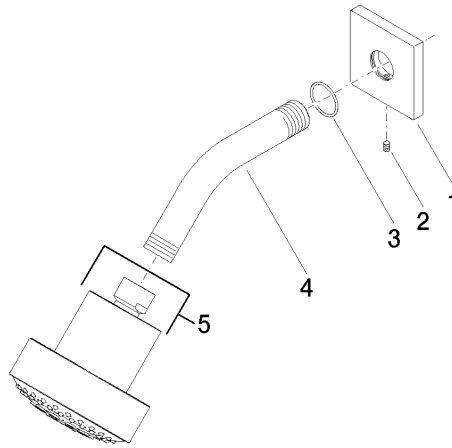

28 508 980

mm [inches]

**Diagramma di portata**

28 508 980

Parts for other  
finishes can be found  
here: Cromato

## Elenco delle parti di ricambio

N.	Codice articolo	Denominazione	Quantità necessaria	Tempo di produzione
1	09 27 98 003-08	rosetta	1	40
2	09 31 11 048 90	perno	1	2
3	09 14 10 098 90	guarnizione	1	2
4	09 11 03 011-08	attacco	1	40
5	04 12 11 110 00-08	doccia	1	40