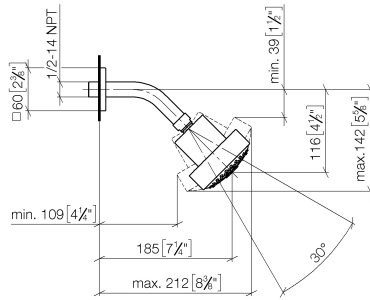

28 508 980

- sporgenza 200 mm
- snodo sferico 30° orientabile
- A tre regolazioni: PURIFY RAIN, COMPACT SOFT FLOW, COMPACT AQUAPRESSURE FLOW, portata max. 9 l/min (a 3 bar)
- Funzione a partire da: 7 l/min
- con sistema anticalcare
- Soffione Ø 92mm
- rosetta 60 x 60 mm
- ingresso 1/2"

Compatibile con: IMO, MEM, CL.1, CYO

	Platinato	28 508 980-08
	Cromato	28 508 980-00 0010
	Cromato	28 508 980-00
	Platinato spazzolato	28 508 980-06 0010
	Platinato spazzolato	28 508 980-06
	Platinato	28 508 980-08 0010
	Dark Chrome	28 508 980-19 0010
	Dark Chrome	28 508 980-19
	Light Gold spazzolato	28 508 980-27 0010
	Light Gold spazzolato	28 508 980-27
	Ottone spazzolato (Oro 23k)	28 508 980-28 0010
	Ottone spazzolato (Oro 23k)	28 508 980-28
	Nero opaco	28 508 980-33
	Nero opaco	28 508 980-33 0010
	Champagne spazzolato (Oro 22k)	28 508 980-46 0010
	Champagne spazzolato (Oro 22k)	28 508 980-46
	Champagne (Oro 22k)	28 508 980-47 0010
	Champagne (Oro 22k)	28 508 980-47
	Cromo spazzolato	28 508 980-93 0010
	Cromo spazzolato	28 508 980-93
	Dark Platinum spazzolato	28 508 980-99 0010
	Dark Platinum spazzolato	28 508 980-99

28 508 980

mm [inches]

**Diagramma di portata**

28 508 980

Parts for other  
finishes can be found  
here: Cromato

## Elenco delle parti di ricambio

N.	Codice articolo	Denominazione	Quantità necessaria	Tempo di produzione
1	09 27 98 003-08	rosetta	1	40
2	09 31 11 048 90	perno	1	2
3	09 14 10 098 90	guarnizione	1	2
4	09 11 03 011-08	attacco	1	40
5	04 12 11 110 00-08	doccia	1	40