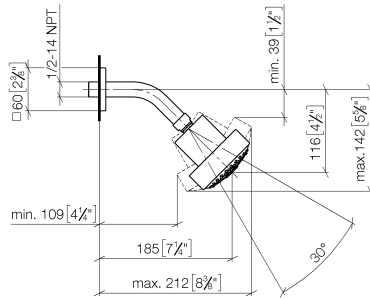

28 508 980

- sporgenza 200 mm
- snodo sferico 30° orientabile
- A tre regolazioni: PURIFY RAIN, COMPACT SOFT FLOW, COMPACT AQUAPRESSURE FLOW, portata max. 9 l/min (a 3 bar)
- Funzione a partire da: 7 l/min
- con sistema anticalcare
- Soffione Ø 92mm
- rosetta 60 x 60 mm
- ingresso 1/2"

28 508 980

Prodotti complementari

**raccordo angolare ad incasso -** 35 085 970 90

- Profondità d'incasso max. 163 mm
- profondità d'incasso min. 90 mm

28 508 980

mm [inches]

**Diagramma di portata**

28 508 980

### Elenco delle parti di ricambio

N.	Codice articolo	Denominazione	Quantità necessaria	Tempo di produzione
1	09 27 98 003-93	rosetta	1	20
2	09 31 11 048 90	perno	1	2
3	09 14 10 098 90	guarnizione	1	2
4	09 11 03 011-93	attacco	1	20
5	04 12 11 110 00-93	doccia	1	-