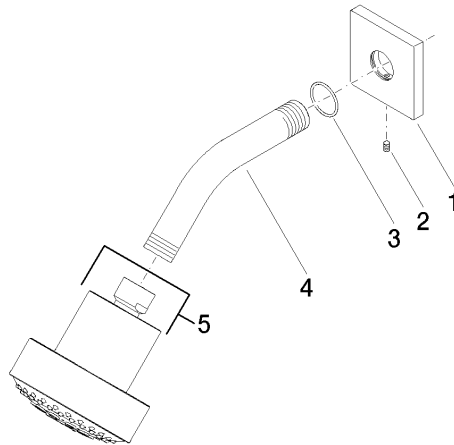

28 508 980

Prodotti complementari

**raccordo angolare ad incasso -** 35 085 970 90

- Profondità d'incasso max. 163 mm
- profondità d'incasso min. 90 mm

28 508 980

mm [inches]

**Diagramma di portata**

28 508 980

### Elenco delle parti di ricambio

N.	Codice articolo	Denominazione	Quantità necessaria	Tempo di produzione
1	09 27 98 003-93	rosetta	1	20
2	09 31 11 048 90	perno	1	2
3	09 14 10 098 90	guarnizione	1	2
4	09 11 03 011-93	attacco	1	20
5	04 12 11 110 00-93	doccia	1	-