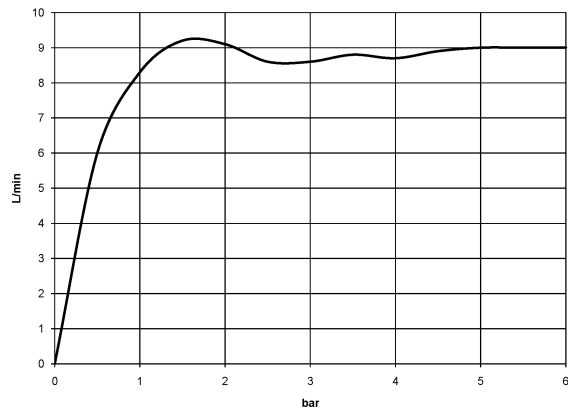

28 508 980

Prodotti complementari

**raccordo angolare ad incasso -** 35 085 970 90

- Profondità d'incasso max. 163 mm
- profondità d'incasso min. 90 mm

28 508 980

mm [inches]

**Diagramma di portata**

28 508 980

### Elenco delle parti di ricambio

N.	Codice articolo	Denominazione	Quantità necessaria	Tempo di produzione
1	09 27 98 003-93	rosetta	1	20
2	09 31 11 048 90	perno	1	2
3	09 14 10 098 90	guarnizione	1	2
4	09 11 03 011-93	attacco	1	20
5	04 12 11 110 00-93	doccia	1	-