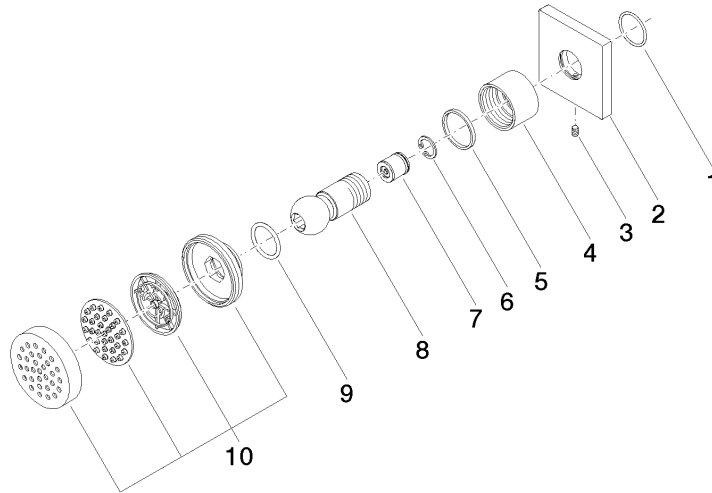

Prodotti complementari

raccordo angolare ad incasso - 35 085 970 90

- Profondità d'incasso max. mm
- profondità d'incasso min. mm

Soffione laterale senza regolazione di portata FlowReduce - Champagne (Oro 22k)

28 518 782 Versione del prodotto da 3/10/2014
mm [inches]

Diagramma di portata

Diagramma gittate

Codes & Standards

ASME A112.18.1 cUPC DIN 4109 ISO 3822

Scottish Water Byelaws UK Water Supply Regulations Ü-Zeichen

Soffione laterale senza regolazione di portata FlowReduce - Champagne (Oro 22k)

28 518 782 Versione del prodotto da 3/10/2014

Certificati

WRAS_1809

LGA_38

IAPMO_4976

WRAS_240602

Soffione laterale senza regolazione di portata FlowReduce - Champagne (Oro 22k)

28 518 782 Versione del prodotto da 3/10/2014

Elenco delle parti di ricambio

N.	Codice articolo	Denominazione	Quantità necessaria	Tempo di produzione
1	09 14 10 098 90	guarnizione	1	2
2	09 27 98 003-47	rosetta	1	30
3	09 31 11 048 90	perno	1	2
4	09 23 30 026-47	dado	1	30
5	09 14 15 010 90	anello	1	2
6	09 16 01 014 90	anello	1	2
7	09 23 01 048 90	valvola di non ritorno	1	2
8	09 21 40 016-47	attacco	1	30
9	09 14 10 015 90	guarnizione	1	2
10	90 12 05 027 00-47	scatola (completamente)	1	60