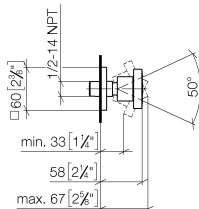

Prodotti complementari

raccordo angolare ad incasso - 35 085 970 90

- Profondità d'incasso max. mm
- profondità d'incasso min. mm

Soffione laterale senza regolazione di portata FlowReduce - Champagne (Oro 22k)

28 518 782 Versione del prodotto da 3/10/2014
mm [inches]

Diagramma di portata

Diagramma gittate

Codes & Standards

ASME A112.18.1 cUPC DIN 4109 ISO 3822

Scottish Water Byelaws UK Water Supply Regulations Ü-Zeichen

28 518 782 Versione del prodotto da 3/10/2014

Elenco delle parti di ricambio

N.	Codice articolo	Denominazione	Quantità necessaria	Tempo di produzione
1	09 14 10 098 90	guarnizione	1	2
2	09 27 98 003-47	rosetta	1	30
3	09 31 11 048 90	perno	1	2
4	09 23 30 026-47	dado	1	30
5	09 14 15 010 90	anello	1	2
6	09 16 01 014 90	anello	1	2
7	09 23 01 048 90	valvola di non ritorno	1	2
8	09 21 40 016-47	attacco	1	30
9	09 14 10 015 90	guarnizione	1	2
10	90 12 05 027 00-47	scatola (completamente)	1	60