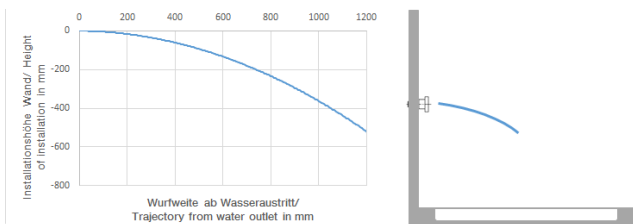

Soffione laterale senza regolazione di portata FlowReduce - Champagne (Oro 22k)

28 518 782 Versione del prodotto da 3/10/2014

- Soffione Ø 55mm
- snodo sferico 25° orientabile (in ogni direzione)
- Getto a pioggia
- sistema anticalcare
- rosetta 60 x 60 mm
- ingresso 1/2"
- portata max 5 l/min
- Questo prodotto può aiutare un edificio a soddisfare i requisiti dei Green Building Rating Systems, ad es. LEED®, BREEAM®, DGNB

Prodotti complementari

raccordo angolare ad incasso - 35 085 970 90

- Profondità d'incasso max. mm
- profondità d'incasso min. mm

Soffione laterale senza regolazione di portata FlowReduce - Champagne (Oro 22k)

28 518 782 Versione del prodotto da 3/10/2014
mm [inches]

Diagramma di portata

Diagramma gittate

Codes & Standards

ASME A112.18.1 cUPC DIN 4109 ISO 3822

Scottish Water Byelaws UK Water Supply Regulations Ü-Zeichen