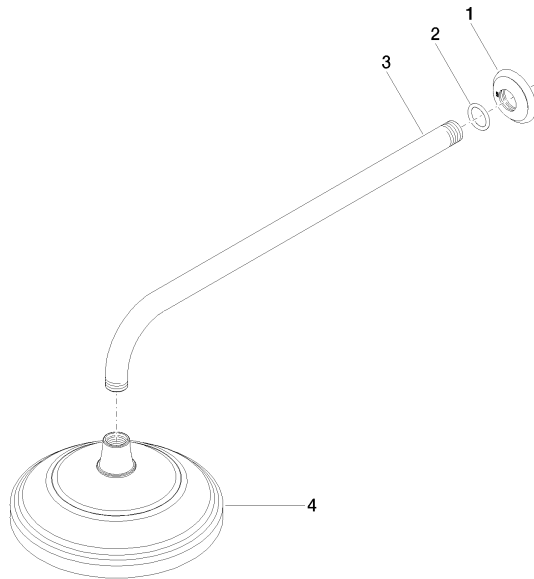

**MADISON Soffione a pioggia con fissaggio a muro FlowReduce 200 mm -
Platinato spazzolato**

MADISON

28 544 977

- sporgenza 435 mm
- Soffione a pioggia Ø 200 mm
- Getto a pioggia
- portata max 7 l/min
- Funzione a partire da: 6,5 l/min
- rosetta Ø 55 mm
- ingresso 1/2"
- con sistema anticalcare
- Questo prodotto può aiutare un edificio a soddisfare i requisiti dei Green Building Rating Systems, ad es. LEED®, BREEAM®, DGNB

	Platinato spazzolato	28 544 977-06
	Cromato	28 544 977-00
	Platinato	28 544 977-08
	Ottone (Oro 23k)	28 544 977-09
	Ottone spazzolato (Oro 23k)	28 544 977-28
	Dark Platinum spazzolato	28 544 977-99

28 544 977
mm [inches]

Diagramma di portata

Certificati

LGA_38654.

28 544 977
Parts for other
finishes can be found
here: Cromato

Elenco delle parti di ricambio

N.	Codice articolo	Denominazione	Quantità necessaria	Tempo di produzione
1	09 27 35 003-06	rosetta	1	10
2	90 14 10 026 00 90	guarnizione	1	2
3	09 11 03 017-06	attacco	1	10
4	90 12 05 038 20-06	doccia	1	10