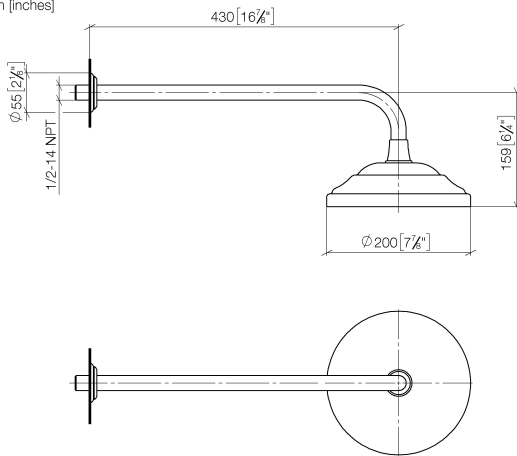

**MADISON Soffione a pioggia con fissaggio a muro FlowReduce 200 mm -
Platinato spazzolato**

MADISON

28 544 977

- sporgenza 435 mm
- Soffione a pioggia Ø 200 mm
- Getto a pioggia
- portata max 7 l/min
- Funzione a partire da: 6,5 l/min
- rosetta Ø 55 mm
- ingresso 1/2"
- con sistema anticalcare
- Questo prodotto può aiutare un edificio a soddisfare i requisiti dei Green Building Rating Systems, ad es. LEED®, BREEAM®, DGNB

	Platinato spazzolato	28 544 977-06
	Cromato	28 544 977-00
	Platinato	28 544 977-08
	Ottone (Oro 23k)	28 544 977-09
	Ottone spazzolato (Oro 23k)	28 544 977-28
	Dark Platinum spazzolato	28 544 977-99

28 544 977
mm [inches]

Diagramma di portata

Certificati

LGA_38654.

28 544 977
Parts for other
finishes can be found
here: Cromato

Elenco delle parti di ricambio

N.	Codice articolo	Denominazione	Quantità necessaria	Tempo di produzione
1	09 27 35 003-06	rosetta	1	10
2	90 14 10 026 00 90	guarnizione	1	2
3	09 11 03 017-06	attacco	1	10
4	90 12 05 038 20-06	doccia	1	10