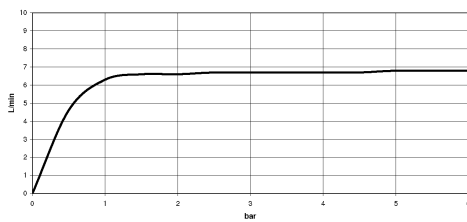

28 544 977
mm [inches]

Diagramma di portata

Certificati

LGA_38654.

28 544 977
Parts for other
finishes can be found
here: Cromato

Elenco delle parti di ricambio

| N. | Codice articolo | Denominazione | Quantità necessaria | Tempo di produzione |
|----|--------------------|---------------|---------------------|---------------------|
| 1 | 09 27 35 003-09 | rosetta | 1 | 40 |
| 2 | 90 14 10 026 00 90 | guarnizione | 1 | 2 |
| 3 | 09 11 03 017-09 | attacco | 1 | 40 |
| 4 | 90 12 05 038 20-09 | doccia | 1 | 40 |