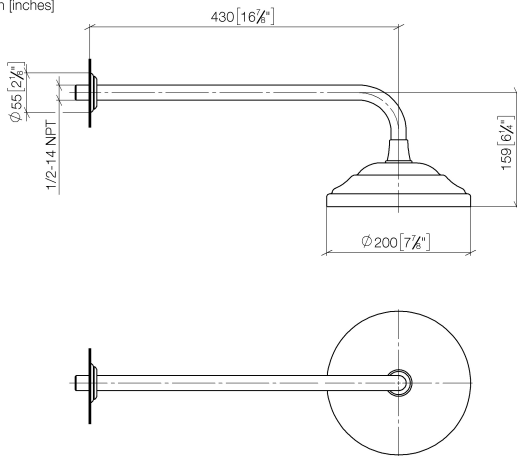

**MADISON Soffione a pioggia con fissaggio a muro FlowReduce 200 mm -
Ottone (Oro 23k)**

MADISON

28 544 977

- sporgenza 435 mm
- Soffione a pioggia Ø 200 mm
- Getto a pioggia
- portata max 7 l/min
- Funzione a partire da: 6,5 l/min
- rosetta Ø 55 mm
- ingresso 1/2"
- con sistema anticalcare
- Questo prodotto può aiutare un edificio a soddisfare i requisiti dei Green Building Rating Systems, ad es. LEED®, BREEAM®, DGNB

28 544 977
mm [inches]

Diagramma di portata

Certificati

LGA_38654.

28 544 977
Parts for other
finishes can be found
here: Cromato

Elenco delle parti di ricambio

| N. | Codice articolo | Denominazione | Quantità necessaria | Tempo di produzione |
|----|--------------------|---------------|---------------------|---------------------|
| 1 | 09 27 35 003-09 | rosetta | 1 | 40 |
| 2 | 90 14 10 026 00 90 | guarnizione | 1 | 2 |
| 3 | 09 11 03 017-09 | attacco | 1 | 40 |
| 4 | 90 12 05 038 20-09 | doccia | 1 | 40 |