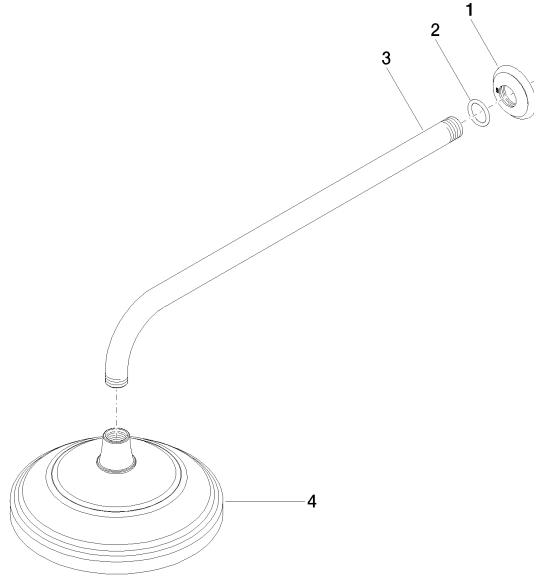

**MADISON Soffione a pioggia con fissaggio a muro FlowReduce 200 mm -
Ottone (Oro 23k)**

MADISON

28 544 977

- sporgenza 435 mm
- Soffione a pioggia Ø 200 mm
- Getto a pioggia
- portata max 7 l/min
- Funzione a partire da: 6,5 l/min
- rosetta Ø 55 mm
- ingresso 1/2"
- con sistema anticalcare
- Questo prodotto può aiutare un edificio a soddisfare i requisiti dei Green Building Rating Systems, ad es. LEED®, BREEAM®, DGNB

28 544 977
mm [inches]

Diagramma di portata

Certificati

LGA_38654.

28 544 977
Parts for other
finishes can be found
here: Cromato

Elenco delle parti di ricambio

| N. | Codice articolo | Denominazione | Quantità necessaria | Tempo di produzione |
|----|--------------------|---------------|---------------------|---------------------|
| 1 | 09 27 35 003-09 | rosetta | 1 | 40 |
| 2 | 90 14 10 026 00 90 | guarnizione | 1 | 2 |
| 3 | 09 11 03 017-09 | attacco | 1 | 40 |
| 4 | 90 12 05 038 20-09 | doccia | 1 | 40 |