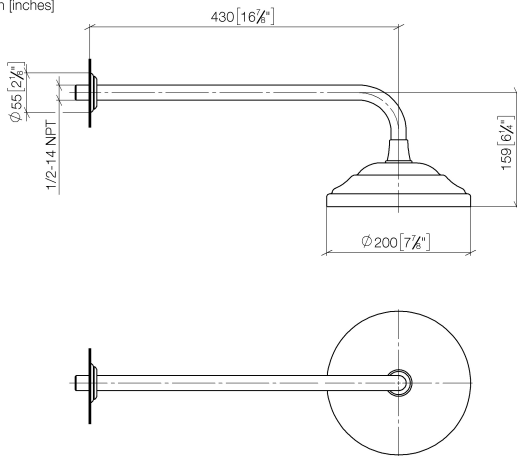

**MADISON Soffione a pioggia con fissaggio a muro FlowReduce 200 mm -
Ottone spazzolato (Oro 23k)**

MADISON

28 544 977

- sporgenza 435 mm
- Soffione a pioggia Ø 200 mm
- Getto a pioggia
- portata max 7 l/min
- Funzione a partire da: 6,5 l/min
- rosetta Ø 55 mm
- ingresso 1/2"
- con sistema anticalcare
- Questo prodotto può aiutare un edificio a soddisfare i requisiti dei Green Building Rating Systems, ad es. LEED®, BREEAM®, DGNB

	Ottone spazzolato (Oro 23k)	28 544 977-28
	Cromato	28 544 977-00
	Platinato spazzolato	28 544 977-06
	Platinato	28 544 977-08
	Ottone (Oro 23k)	28 544 977-09
	Dark Platinum spazzolato	28 544 977-99

28 544 977
mm [inches]

Diagramma di portata

Certificati

LGA_38654.

28 544 977

Parts for other
finishes can be found
here: Cromato

Elenco delle parti di ricambio

N.	Codice articolo	Denominazione	Quantità necessaria	Tempo di produzione
1	09 27 35 003-28	rosetta	1	60
2	90 14 10 026 00 90	guarnizione	1	2
3	09 11 03 017-28	attacco	1	60
4	90 12 05 038 20-28	doccia	1	20