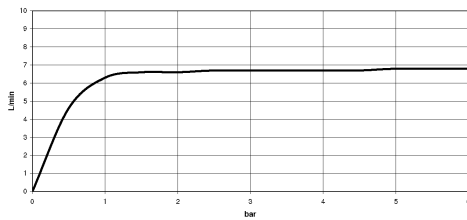

Certificati

LGA_38654.