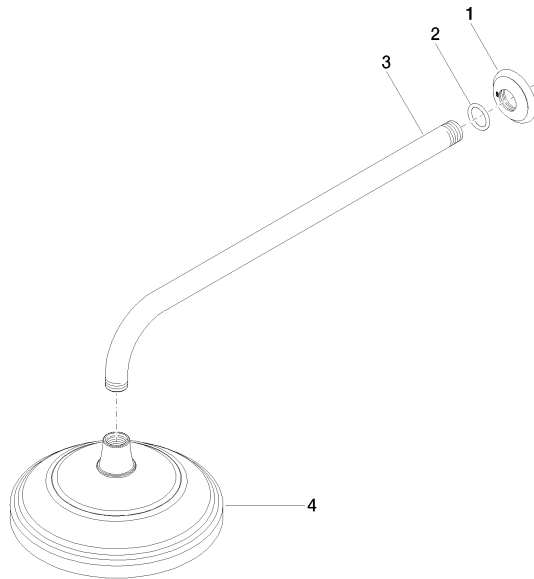

**MADISON Soffione a pioggia con fissaggio a muro FlowReduce 200 mm -
Ottone spazzolato (Oro 23k)**

MADISON

28 544 977

- sporgenza 435 mm
- Soffione a pioggia Ø 200 mm
- Getto a pioggia
- portata max 7 l/min
- Funzione a partire da: 6,5 l/min
- rosetta Ø 55 mm
- ingresso 1/2"
- con sistema anticalcare
- Questo prodotto può aiutare un edificio a soddisfare i requisiti dei Green Building Rating Systems, ad es. LEED®, BREEAM®, DGNB

	Ottone spazzolato (Oro 23k)	28 544 977-28
	Cromato	28 544 977-00
	Platinato spazzolato	28 544 977-06
	Platinato	28 544 977-08
	Ottone (Oro 23k)	28 544 977-09
	Dark Platinum spazzolato	28 544 977-99

28 544 977
mm [inches]

Diagramma di portata

Certificati

LGA_38654.

28 544 977

Parts for other
finishes can be found
here: Cromato

Elenco delle parti di ricambio

N.	Codice articolo	Denominazione	Quantità necessaria	Tempo di produzione
1	09 27 35 003-28	rosetta	1	60
2	90 14 10 026 00 90	guarnizione	1	2
3	09 11 03 017-28	attacco	1	60
4	90 12 05 038 20-28	doccia	1	20