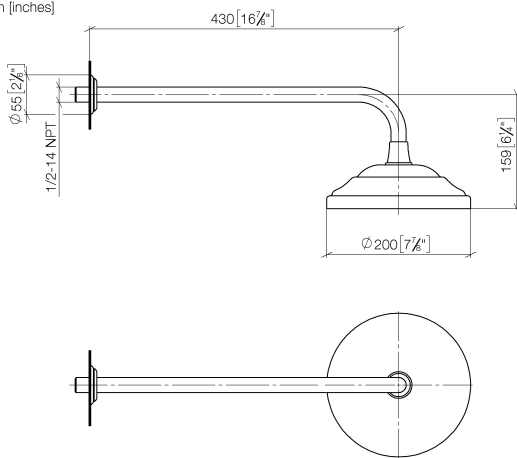

28 544 977

- sporgenza 435 mm
- Soffione a pioggia Ø 200 mm
- Getto a pioggia
- portata max 7 l/min
- Funzione a partire da: 6,5 l/min
- rosetta Ø 55 mm
- ingresso 1/2"
- con sistema anticalcare
- Questo prodotto può aiutare un edificio a soddisfare i requisiti dei Green Building Rating Systems, ad es. LEED®, BREEAM®, DGNB

	Dark Platinum spazzolato	28 544 977-99
	Cromato	28 544 977-00
	Platinato spazzolato	28 544 977-06
	Platinato	28 544 977-08
	Ottone (Oro 23k)	28 544 977-09
	Ottone spazzolato (Oro 23k)	28 544 977-28

28 544 977  
mm [inches]

**Diagramma di portata**

**Certificati**

LGA\_38654.

28 544 977  
Parts for other  
finishes can be found  
here: Cromato

### Elenco delle parti di ricambio

N.	Codice articolo	Denominazione	Quantità necessaria	Tempo di produzione
1	09 27 35 003-99	rosetta	1	30
2	90 14 10 026 00 90	guarnizione	1	2
3	09 11 03 017-99	attacco	1	30
4	90 12 05 038 20-99	doccia	1	30