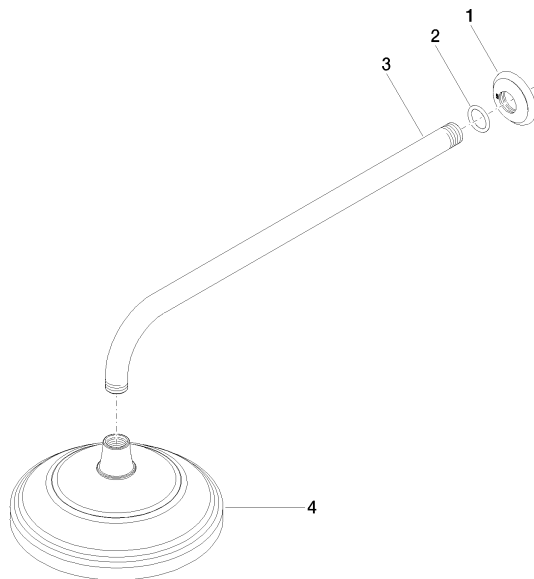

28 544 977

- sporgenza 435 mm
- Soffione a pioggia Ø 200 mm
- Getto a pioggia
- portata max 7 l/min
- Funzione a partire da: 6,5 l/min
- rosetta Ø 55 mm
- ingresso 1/2"
- con sistema anticalcare
- Questo prodotto può aiutare un edificio a soddisfare i requisiti dei Green Building Rating Systems, ad es. LEED®, BREEAM®, DGNB

	Dark Platinum spazzolato	28 544 977-99
	Cromato	28 544 977-00
	Platinato spazzolato	28 544 977-06
	Platinato	28 544 977-08
	Ottone (Oro 23k)	28 544 977-09
	Ottone spazzolato (Oro 23k)	28 544 977-28

28 544 977  
mm [inches]

### Elenco delle parti di ricambio

N.	Codice articolo	Denominazione	Quantità necessaria	Tempo di produzione
1	09 27 35 003-99	rosetta	1	30
2	90 14 10 026 00 90	guarnizione	1	2
3	09 11 03 017-99	attacco	1	30
4	90 12 05 038 20-99	doccia	1	30