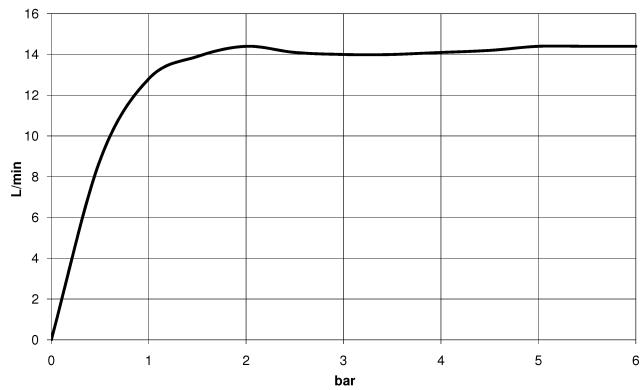

28 545 977

- sporgenza 435 mm
- Soffione a pioggia Ø 200 mm
- PURE RAIN, portata max 14 l/min (a 3 bar)
- Funzione a partire da: 8 l/min
- rosetta Ø 55 mm
- ingresso 1/2"
- con sistema anticalcare

	Cromato	28 545 977-00
	cromato spazzolato	28 545 977-93
	Platinato spazzolato	28 545 977-06
	Platinato	28 545 977-08
	Ottone (Oro 23k)	28 545 977-09
	Ottone spazzolato (Oro 23k)	28 545 977-28
	Dark Platinum spazzolato	28 545 977-99

**Prodotti complementari**

**raccordo angolare ad incasso - 35 085 970 90**

- Profondità d'incasso max. 163 mm
- profondità d'incasso min. 90 mm

28 545 977

**Diagramma di portata**

**Certificati**

DVGW\_DW- LGA\_38654.  
6517DN0118.

### Elenco delle parti di ricambio

N.	Codice articolo	Denominazione	Quantità necessaria	Tempo di produzione
1	09 27 35 003-00	rosetta	1	10
2	90 14 10 026 00 90	guarnizione	1	2
3	09 11 03 017-00	attacco	1	10