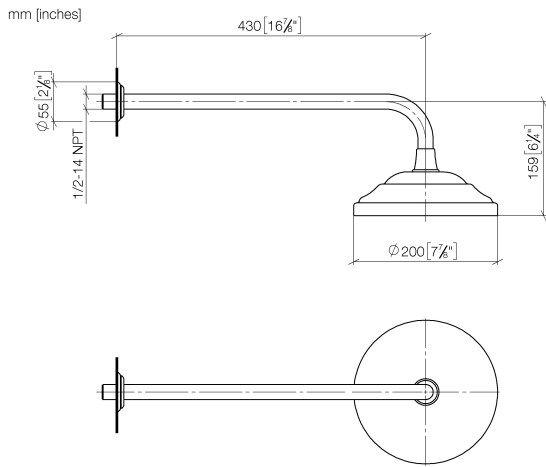

28 545 977

- sporgenza 435 mm
- Soffione a pioggia Ø 200 mm
- PURE RAIN, portata max 14 l/min (a 3 bar)
- Funzione a partire da: 8 l/min
- rosetta Ø 55 mm
- ingresso 1/2"
- con sistema anticalcare

	Cromato	28 545 977-00
	cromato spazzolato	28 545 977-93
	Platinato spazzolato	28 545 977-06
	Platinato	28 545 977-08
	Ottone (Oro 23k)	28 545 977-09
	Ottone spazzolato (Oro 23k)	28 545 977-28
	Dark Platinum spazzolato	28 545 977-99

**Prodotti complementari**

**raccordo angolare ad incasso - 35 085 970 90**

- Profondità d'incasso max. 163 mm
- profondità d'incasso min. 90 mm

28 545 977

**Diagramma di portata**

**Certificati**

DVGW\_DW- LGA\_38654.  
6517DN0118.

### Elenco delle parti di ricambio

N.	Codice articolo	Denominazione	Quantità necessaria	Tempo di produzione
1	09 27 35 003-00	rosetta	1	10
2	90 14 10 026 00 90	guarnizione	1	2
3	09 11 03 017-00	attacco	1	10