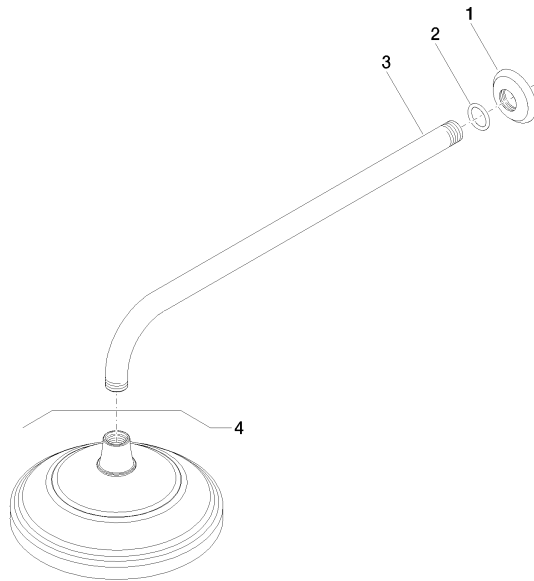

28 545 977

- sporgenza 435 mm
- Soffione a pioggia Ø 200 mm
- PURE RAIN, portata max 14 l/min (a 3 bar)
- Funzione a partire da: 8 l/min
- rosetta Ø 55 mm
- ingresso 1/2"
- con sistema anticalcare

	Cromato	28 545 977-00
	cromato spazzolato	28 545 977-93
	Platinato spazzolato	28 545 977-06
	Platinato	28 545 977-08
	Ottone (Oro 23k)	28 545 977-09
	Ottone spazzolato (Oro 23k)	28 545 977-28
	Dark Platinum spazzolato	28 545 977-99

**Prodotti complementari**

**raccordo angolare ad incasso - 35 085 970 90**

- Profondità d'incasso max. 163 mm
- profondità d'incasso min. 90 mm

28 545 977

**Diagramma di portata**

**Certificati**

DVGW\_DW- LGA\_38654.  
6517DN0118.

### Elenco delle parti di ricambio

N.	Codice articolo	Denominazione	Quantità necessaria	Tempo di produzione
1	09 27 35 003-00	rosetta	1	10
2	90 14 10 026 00 90	guarnizione	1	2
3	09 11 03 017-00	attacco	1	10