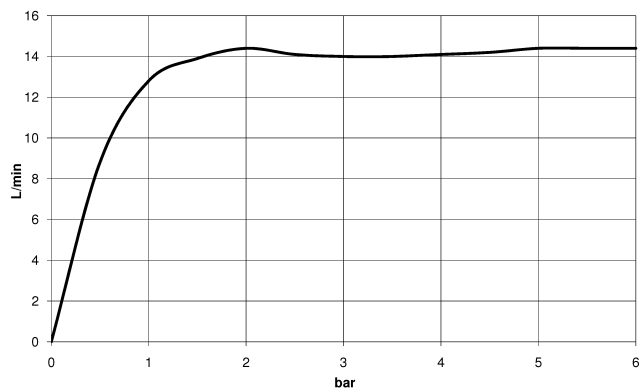

Prodotti complementari

raccordo angolare ad incasso - 35 085 970 90

- Profondità d'incasso max. 163 mm
- profondità d'incasso min. 90 mm

28 545 977
mm [inches]

Diagramma di portata

Certificati

DVGW_DW- LGA_38654.
6517DN0118.

28 545 977

Elenco delle parti di ricambio

N.	Codice articolo	Denominazione	Quantità necessaria	Tempo di produzione
1	09 27 35 003-28	rosetta	1	60
2	90 14 10 026 00 90	guarnizione	1	2
3	09 11 03 017-28	attacco	1	60
4	28 535 977-28	doccia	1	60