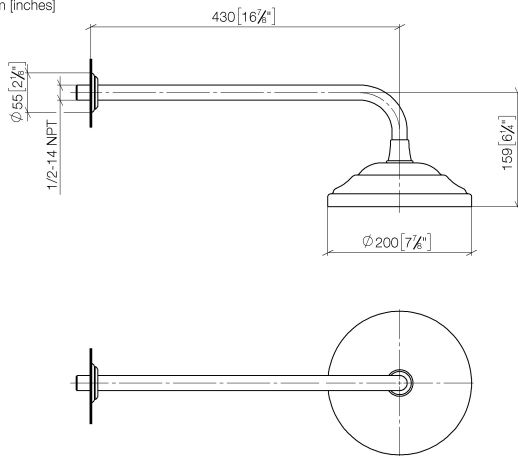

MADISON Soffione a pioggia con fissaggio a muro 200 mm - Ottone spazzolato (Oro 23k)

MADISON

28 545 977

- sporgenza 435 mm
- Soffione a pioggia Ø 200 mm
- PURE RAIN, portata max 14 l/min (a 3 bar)
- Funzione a partire da: 8 l/min
- rosetta Ø 55 mm
- ingresso 1/2"
- con sistema anticalcare

Prodotti complementari

raccordo angolare ad incasso - 35 085 970 90

- Profondità d'incasso max. 163 mm
- profondità d'incasso min. 90 mm

28 545 977
mm [inches]

Diagramma di portata

Certificati

DVGW_DW- LGA_38654.
6517DN0118.

28 545 977

Elenco delle parti di ricambio

N.	Codice articolo	Denominazione	Quantità necessaria	Tempo di produzione
1	09 27 35 003-28	rosetta	1	60
2	90 14 10 026 00 90	guarnizione	1	2
3	09 11 03 017-28	attacco	1	60
4	28 535 977-28	doccia	1	60