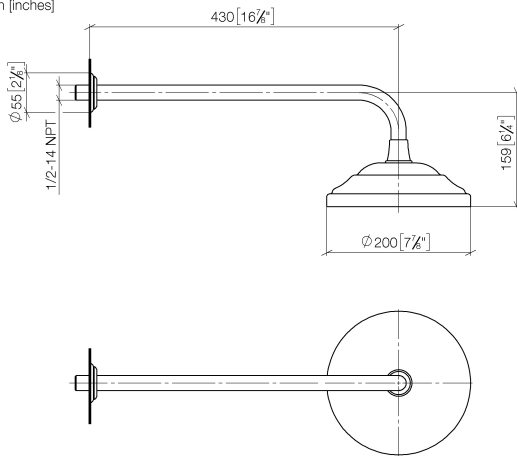

MADISON Soffione a pioggia con fissaggio a muro 200 mm - cromato spazzolato

MADISON

28 545 977

- sporgenza 435 mm
- Soffione a pioggia Ø 200 mm
- PURE RAIN, portata max 14 l/min (a 3 bar)
- Funzione a partire da: 8 l/min
- rosetta Ø 55 mm
- ingresso 1/2"
- con sistema anticalcare

28 545 977
mm [inches]

Diagramma di portata

Certificati

IAPMO_4976 (2). DVGW_DW-6517DN0118. LGA_38654.

28 545 977
Parts for other
finishes can be found
here: Cromato

Elenco delle parti di ricambio

N.	Codice articolo	Denominazione	Quantità necessaria	Tempo di produzione
1	09 27 35 003-93	rosetta	1	60
2	90 14 10 026 00 90	guarnizione	1	2
3	09 11 03 017-93	attacco	1	60
4	28 535 977-93	doccia	1	-