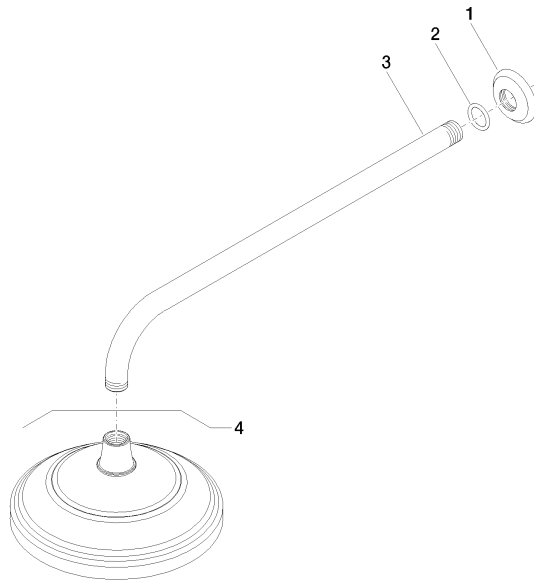

MADISON Soffione a pioggia con fissaggio a muro 200 mm - cromato spazzolato

MADISON

28 545 977

- sporgenza 435 mm
- Soffione a pioggia Ø 200 mm
- PURE RAIN, portata max 14 l/min (a 3 bar)
- Funzione a partire da: 8 l/min
- rosetta Ø 55 mm
- ingresso 1/2"
- con sistema anticalcare

28 545 977
mm [inches]

Diagramma di portata

Certificati

IAPMO_4976 (2). DVGW_DW-6517DN0118. LGA_38654.

28 545 977
Parts for other
finishes can be found
here: Cromato

Elenco delle parti di ricambio

N.	Codice articolo	Denominazione	Quantità necessaria	Tempo di produzione
1	09 27 35 003-93	rosetta	1	60
2	90 14 10 026 00 90	guarnizione	1	2
3	09 11 03 017-93	attacco	1	60
4	28 535 977-93	doccia	1	-