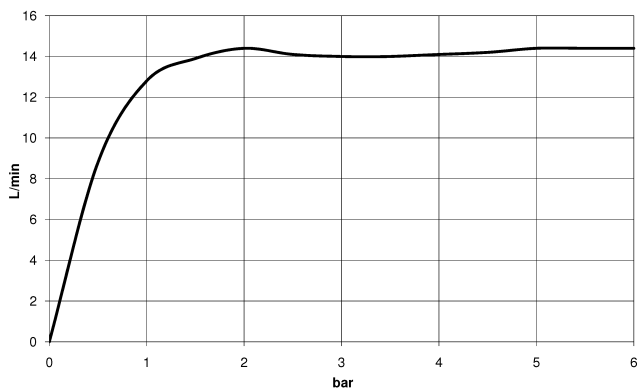

28 545 977
mm [inches]

Diagramma di portata

Certificati

IAPMO_4976 (2). DVGW_DW-6517DN0118. LGA_38654.

28 545 977
Parts for other
finishes can be found
here: Cromato

Elenco delle parti di ricambio

N.	Codice articolo	Denominazione	Quantità necessaria	Tempo di produzione
1	09 27 35 003-93	rosetta	1	60
2	90 14 10 026 00 90	guarnizione	1	2
3	09 11 03 017-93	attacco	1	60
4	28 535 977-93	doccia	1	-