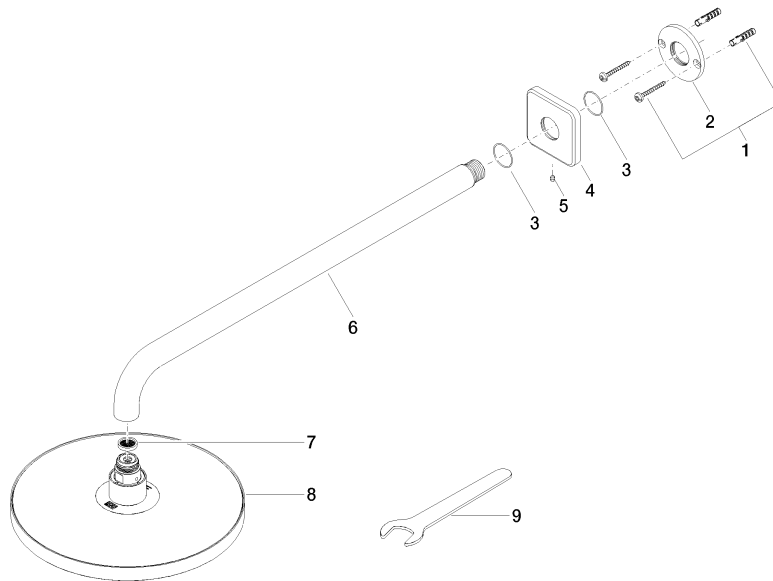

Soffione a pioggia con fissaggio a muro FlowReduce 220 mm - Light Gold spazzolato

IMO

28 648 670

Compatibile con: IMO, CYO

- sporgenza 450 mm
- Soffione a pioggia Ø 220 mm
- Getto a pioggia
- portata max 7 l/min
- Funzione a partire da: 6 l/min
- rosetta 65 x 65 mm
- ingresso 1/2"
- con sistema anticalcare
- con funzione neutra
- Questo prodotto può aiutare un edificio a soddisfare i requisiti dei Green Building Rating Systems, ad es. LEED®, BREEAM®, DGNB

Soffione a pioggia con fissaggio a muro FlowReduce 220 mm - Light Gold spazzolato

IMO

28 648 670
mm [inches]

Diagramma di portata

Certificati

LGA_38655.

Soffione a pioggia con fissaggio a muro FlowReduce 220 mm - Light Gold spazzolato

IMO

28 648 670
Parts for other
finishes can be found
here: Cromato

Elenco delle parti di ricambio

N.	Codice articolo	Denominazione	Quantità necessaria	Tempo di produzione
1	04 30 31 032 00 90	set di fissaggio	1	2
2	09 17 20 120 90	sostegno	1	2
3	09 14 10 150 90	guarnizione	1	2
4	09 27 67 015-27	rosetta	1	60
5	90 31 11 038 00 90	perno	1	2
6	90 11 03 070 00-27	tubo	1	30
7	09 23 01 075 90	inserto	1	2
8	90 12 05 092 20-27	doccia	1	30
9	90 30 09 069 00 90	chiave	1	2