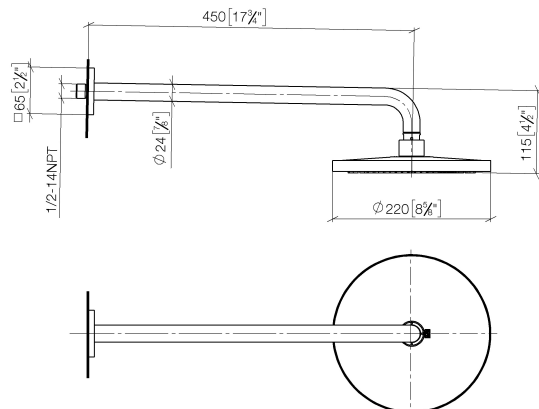

Soffione a pioggia con fissaggio a muro FlowReduce 220 mm - Light Gold spazzolato

IMO

28 648 670

Compatibile con: IMO, CYO

- sporgenza 450 mm
- Soffione a pioggia Ø 220 mm
- Getto a pioggia
- portata max 7 l/min
- Funzione a partire da: 6 l/min
- rosetta 65 x 65 mm
- ingresso 1/2"
- con sistema anticalcare
- con funzione neutra
- Questo prodotto può aiutare un edificio a soddisfare i requisiti dei Green Building Rating Systems, ad es. LEED®, BREEAM®, DGNB

Soffione a pioggia con fissaggio a muro FlowReduce 220 mm - Light Gold spazzolato

IMO

28 648 670
mm [inches]

Diagramma di portata

Certificati

LGA_38655.

Soffione a pioggia con fissaggio a muro FlowReduce 220 mm - Light Gold spazzolato

IMO

28 648 670
Parts for other
finishes can be found
here: Cromato

Elenco delle parti di ricambio

N.	Codice articolo	Denominazione	Quantità necessaria	Tempo di produzione
1	04 30 31 032 00 90	set di fissaggio	1	2
2	09 17 20 120 90	sostegno	1	2
3	09 14 10 150 90	guarnizione	1	2
4	09 27 67 015-27	rosetta	1	60
5	90 31 11 038 00 90	perno	1	2
6	90 11 03 070 00-27	tubo	1	30
7	09 23 01 075 90	inserto	1	2
8	90 12 05 092 20-27	doccia	1	30
9	90 30 09 069 00 90	chiave	1	2