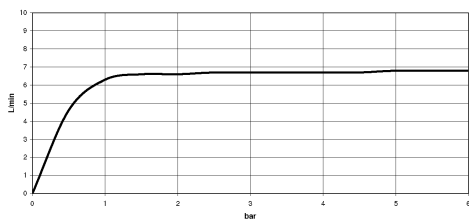

Soffione a pioggia con fissaggio a muro FlowReduce 220 mm - Light Gold spazzolato

IMO

28 648 670
mm [inches]

Diagramma di portata

Certificati

LGA_38655.

Soffione a pioggia con fissaggio a muro FlowReduce 220 mm - Light Gold spazzolato