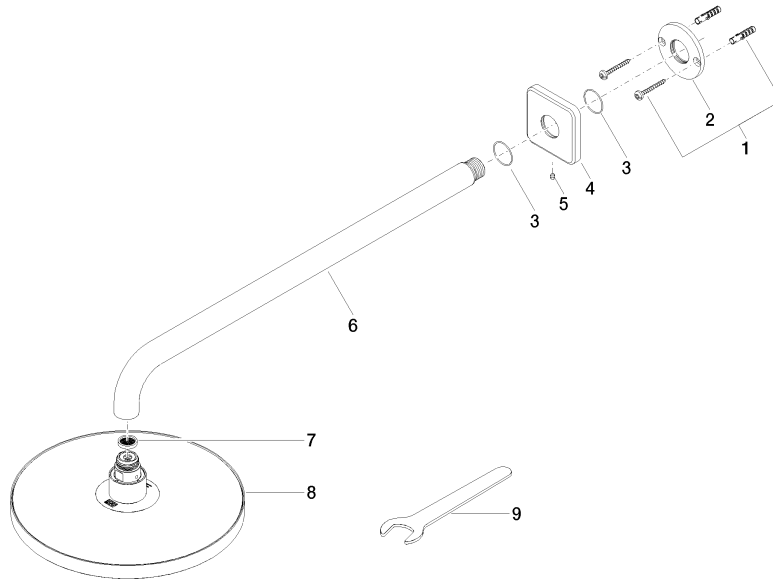

Soffione a pioggia con fissaggio a muro FlowReduce 220 mm - Champagne (Oro 22k)

IMO

28 648 670

- sporgenza 450 mm
- Soffione a pioggia Ø 220 mm
- Getto a pioggia
- portata max 7 l/min
- Funzione a partire da: 6 l/min
- rosetta 65 x 65 mm
- ingresso 1/2"
- con sistema anticalcare
- con funzione neutra
- Questo prodotto può aiutare un edificio a soddisfare i requisiti dei Green Building Rating Systems, ad es. LEED®, BREEAM®, DGNB

Soffione a pioggia con fissaggio a muro FlowReduce 220 mm - Champagne
(Oro 22k)

IMO

28 648 670
mm [inches]

Diagramma di portata

Certificati

LGA_38655.

28 648 670
Parts for other
finishes can be found
here: Cromato

Elenco delle parti di ricambio

N.	Codice articolo	Denominazione	Quantità necessaria	Tempo di produzione
1	04 30 31 032 00 90	set di fissaggio	1	2
2	09 17 20 120 90	sostegno	1	2
3	09 14 10 150 90	guarnizione	1	2
4	09 27 67 015-47	rosetta	1	30
5	90 31 11 038 00 90	perno	1	2
6	90 11 03 070 00-47	tubo	1	30
7	09 23 01 075 90	inserto	1	2
8	90 12 05 092 20-47	doccia	1	30
9	90 30 09 069 00 90	chiave	1	2