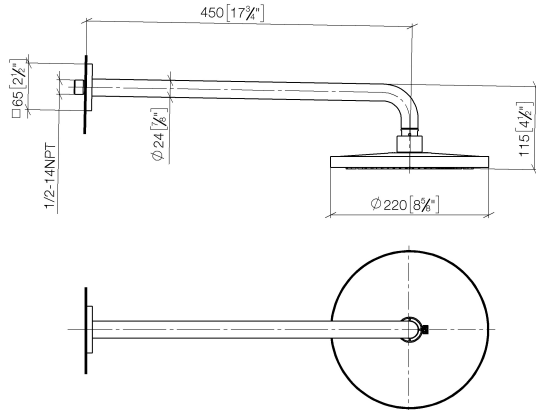

Soffione a pioggia con fissaggio a muro FlowReduce 220 mm - Champagne (Oro 22k)

IMO

28 648 670

- sporgenza 450 mm
- Soffione a pioggia Ø 220 mm
- Getto a pioggia
- portata max 7 l/min
- Funzione a partire da: 6 l/min
- rosetta 65 x 65 mm
- ingresso 1/2"
- con sistema anticalcare
- con funzione neutra
- Questo prodotto può aiutare un edificio a soddisfare i requisiti dei Green Building Rating Systems, ad es. LEED®, BREEAM®, DGNB

Soffione a pioggia con fissaggio a muro FlowReduce 220 mm - Champagne
(Oro 22k)

IMO

28 648 670
mm [inches]

Diagramma di portata

Certificati

LGA_38655.

28 648 670
Parts for other
finishes can be found
here: Cromato

Elenco delle parti di ricambio

N.	Codice articolo	Denominazione	Quantità necessaria	Tempo di produzione
1	04 30 31 032 00 90	set di fissaggio	1	2
2	09 17 20 120 90	sostegno	1	2
3	09 14 10 150 90	guarnizione	1	2
4	09 27 67 015-47	rosetta	1	30
5	90 31 11 038 00 90	perno	1	2
6	90 11 03 070 00-47	tubo	1	30
7	09 23 01 075 90	inserto	1	2
8	90 12 05 092 20-47	doccia	1	30
9	90 30 09 069 00 90	chiave	1	2