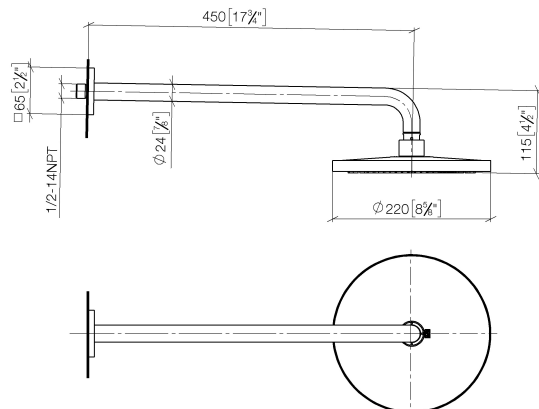

Soffione a pioggia con fissaggio a muro FlowReduce 220 mm - Cromo spazzolato

IMO

28 648 670

Compatibile con: IMO, CYO

- sporgenza 450 mm
- Soffione a pioggia Ø 220 mm
- Getto a pioggia
- portata max 7 l/min
- Funzione a partire da: 6 l/min
- rosetta 65 x 65 mm
- ingresso 1/2"
- con sistema anticalcare
- con funzione neutra
- Questo prodotto può aiutare un edificio a soddisfare i requisiti dei Green Building Rating Systems, ad es. LEED®, BREEAM®, DGNB

Soffione a pioggia con fissaggio a muro FlowReduce 220 mm - Cromo spazzolato

IMO

28 648 670
mm [inches]

Diagramma di portata

Certificati

LGA_38655.

28 648 670
Parts for other
finishes can be found
here: Cromato

Elenco delle parti di ricambio

N.	Codice articolo	Denominazione	Quantità necessaria	Tempo di produzione
1	04 30 31 032 00 90	set di fissaggio	1	2
2	09 17 20 120 90	sostegno	1	2
3	09 14 10 150 90	guarnizione	1	2
4	09 27 67 015-93	rosetta	1	20
5	90 31 11 038 00 90	perno	1	2
6	90 11 03 070 00-93	tubo	1	20
7	09 23 01 075 90	inserto	1	2
8	90 12 05 092 20-93	doccia	1	20
9	90 30 09 069 00 90	chiave	1	2