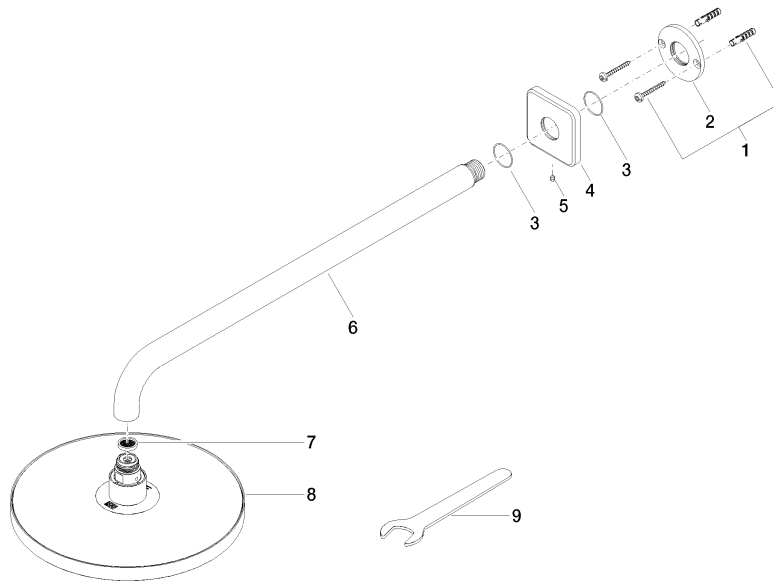

Soffione a pioggia con fissaggio a muro FlowReduce 220 mm - Cromo spazzolato

IMO

28 648 670

Compatibile con: IMO, CYO

- sporgenza 450 mm
- Soffione a pioggia Ø 220 mm
- Getto a pioggia
- portata max 7 l/min
- Funzione a partire da: 6 l/min
- rosetta 65 x 65 mm
- ingresso 1/2"
- con sistema anticalcare
- con funzione neutra
- Questo prodotto può aiutare un edificio a soddisfare i requisiti dei Green Building Rating Systems, ad es. LEED®, BREEAM®, DGNB

Soffione a pioggia con fissaggio a muro FlowReduce 220 mm - Cromo spazzolato

IMO

28 648 670
mm [inches]

Diagramma di portata

Certificati

LGA_38655.

28 648 670
Parts for other
finishes can be found
here: Cromato

Elenco delle parti di ricambio

N.	Codice articolo	Denominazione	Quantità necessaria	Tempo di produzione
1	04 30 31 032 00 90	set di fissaggio	1	2
2	09 17 20 120 90	sostegno	1	2
3	09 14 10 150 90	guarnizione	1	2
4	09 27 67 015-93	rosetta	1	20
5	90 31 11 038 00 90	perno	1	2
6	90 11 03 070 00-93	tubo	1	20
7	09 23 01 075 90	inserto	1	2
8	90 12 05 092 20-93	doccia	1	20
9	90 30 09 069 00 90	chiave	1	2