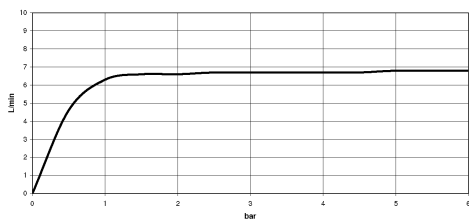

Soffione a pioggia con fissaggio a muro FlowReduce 220 mm - Cromo spazzolato

IMO

28 648 670
mm [inches]

Diagramma di portata

Certificati

LGA_38655.

28 648 670
Parts for other
finishes can be found
here: Cromato