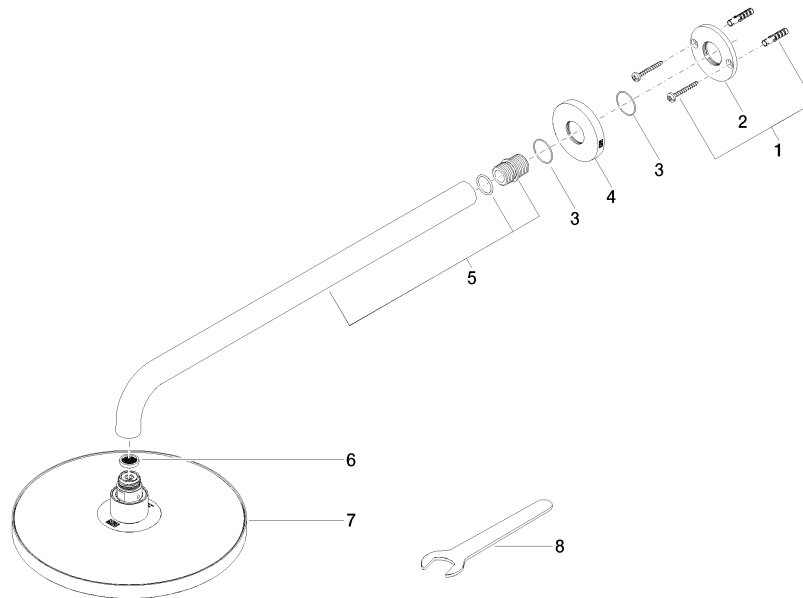

28 648 970

- sporgenza 450 mm
- Soffione a pioggia Ø 220 mm
- PURE RAIN, portata max 7 l/min (a 3 bar)
- Funzione a partire da: 6 l/min
- rosetta Ø 60 mm
- ingresso 1/2"
- con sistema anticalcare
- con funzione neutra
- Questo prodotto può aiutare un edificio a soddisfare i requisiti dei Green Building Rating Systems, ad es. LEED®, BREEAM®, DGNB

Compatibile con: TARA, LISSÉ, VAIA, META

	Platinato	28 648 970-08
	Cromato	28 648 970-00
	Platinato spazzolato	28 648 970-06
	Dark Chrome	28 648 970-19
	Light Gold	28 648 970-26
	Light Gold spazzolato	28 648 970-27
	Ottone spazzolato (Oro 23k)	28 648 970-28
	Nero opaco	28 648 970-33
	Bronzo spazzolato	28 648 970-42
	Champagne spazzolato (Oro 22k)	28 648 970-46
	Champagne (Oro 22k)	28 648 970-47
	Cromo spazzolato	28 648 970-93
	Dark Platinum spazzolato	28 648 970-99

28 648 970

mm [inches]

Certificati

LGA_38655.

28 648 970

Parts for other finishes can be found here: Cromato

Elenco delle parti di ricambio

N.	Codice articolo	Denominazione	Quantità necessaria	Tempo di produzione
1	04 30 31 032 00 90	set di fissaggio	1	2
2	09 17 20 120 90	sostegno	1	2
3	09 14 10 150 90	guarnizione	2	2
4	09 27 97 015-08	rosetta	1	40
5	90 11 03 070 00-08	tubo	1	40
6	09 23 01 075 90	inserto	1	2
7	90 12 05 092 20-08	doccia	1	40
8	90 30 09 069 00 90	chiave	1	2