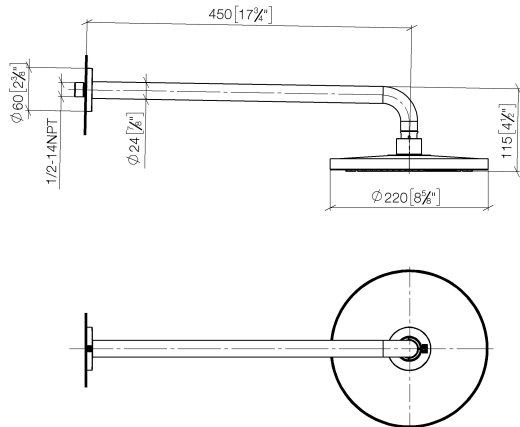

Soffione a pioggia con fissaggio a muro FlowReduce 220 mm - Ottone spazzolato (Oro 23k)

TARA

28 648 970

- sporgenza 450 mm
- Soffione a pioggia Ø 220 mm
- PURE RAIN, portata max 7 l/min (a 3 bar)
- Funzione a partire da: 6 l/min
- rosetta Ø 60 mm
- ingresso 1/2"
- con sistema anticalcare
- con funzione neutra
- Questo prodotto può aiutare un edificio a soddisfare i requisiti dei Green Building Rating Systems, ad es. LEED®, BREEAM®, DGNB

Soffione a pioggia con fissaggio a muro FlowReduce 220 mm - Ottone
spazzolato (Oro 23k)

TARA

28 648 970
mm [inches]

Certificati

LGA_38655.

Soffione a pioggia con fissaggio a muro FlowReduce 220 mm - Ottone spazzolato (Oro 23k)

TARA

28 648 970
Parts for other
finishes can be found
here: Cromato

Elenco delle parti di ricambio

N.	Codice articolo	Denominazione	Quantità necessaria	Tempo di produzione
1	04 30 31 032 00 90	set di fissaggio	1	2
2	09 17 20 120 90	sostegno	1	2
3	09 14 10 150 90	guarnizione	2	2
4	09 27 97 015-28	rosetta	1	20
5	90 11 03 070 00-28	tubo	1	20
6	09 23 01 075 90	inserto	1	2
7	90 12 05 092 20-28	doccia	1	20
8	90 30 09 069 00 90	chiave	1	2