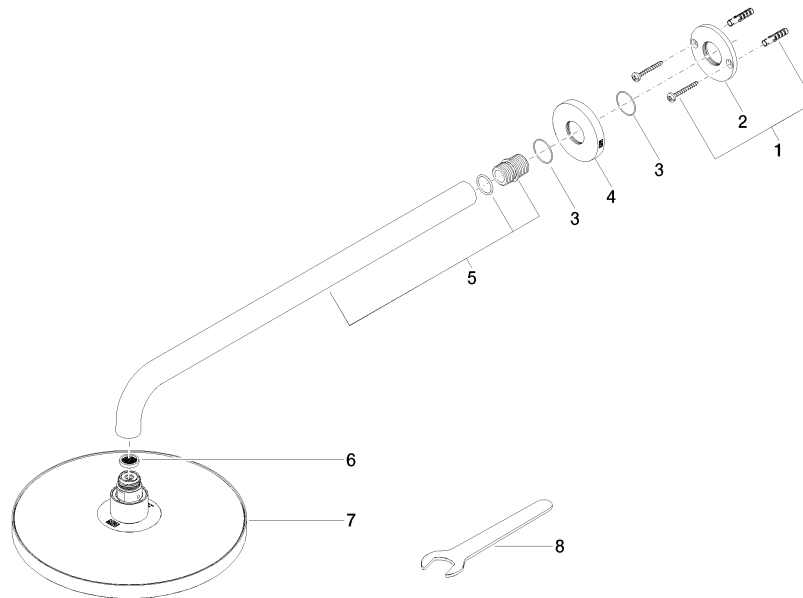

Soffione a pioggia con fissaggio a muro FlowReduce 220 mm - Ottone spazzolato (Oro 23k)

TARA

28 648 970

- sporgenza 450 mm
- Soffione a pioggia Ø 220 mm
- PURE RAIN, portata max 7 l/min (a 3 bar)
- Funzione a partire da: 6 l/min
- rosetta Ø 60 mm
- ingresso 1/2"
- con sistema anticalcare
- con funzione neutra
- Questo prodotto può aiutare un edificio a soddisfare i requisiti dei Green Building Rating Systems, ad es. LEED®, BREEAM®, DGNB

Compatibile con: TARA, LISSÉ, VAIA, META

	Ottone spazzolato (Oro 23k)	28 648 970-28
	Cromato	28 648 970-00
	Platinato spazzolato	28 648 970-06
	Platinato	28 648 970-08
	Dark Chrome	28 648 970-19
	Light Gold	28 648 970-26
	Light Gold spazzolato	28 648 970-27
	Nero opaco	28 648 970-33
	Bronzo spazzolato	28 648 970-42
	Champagne spazzolato (Oro 22k)	28 648 970-46
	Champagne (Oro 22k)	28 648 970-47
	Cromo spazzolato	28 648 970-93
	Dark Platinum spazzolato	28 648 970-99

Soffione a pioggia con fissaggio a muro FlowReduce 220 mm - Ottone
spazzolato (Oro 23k)

TARA

28 648 970
mm [inches]

Certificati

LGA_38655.

Soffione a pioggia con fissaggio a muro FlowReduce 220 mm - Ottone spazzolato (Oro 23k)

TARA

28 648 970
Parts for other
finishes can be found
here: Cromato

Elenco delle parti di ricambio

N.	Codice articolo	Denominazione	Quantità necessaria	Tempo di produzione
1	04 30 31 032 00 90	set di fissaggio	1	2
2	09 17 20 120 90	sostegno	1	2
3	09 14 10 150 90	guarnizione	2	2
4	09 27 97 015-28	rosetta	1	20
5	90 11 03 070 00-28	tubo	1	20
6	09 23 01 075 90	inserto	1	2
7	90 12 05 092 20-28	doccia	1	20
8	90 30 09 069 00 90	chiave	1	2