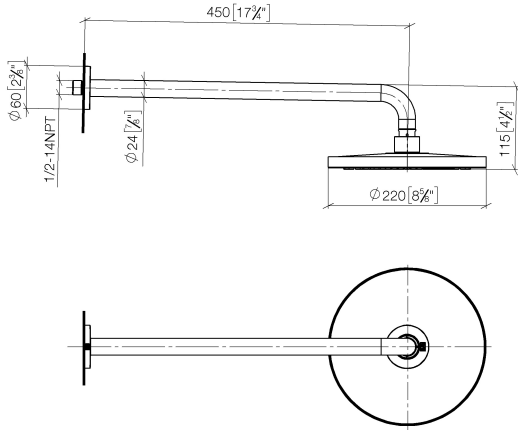

**Soffione a pioggia con fissaggio a muro FlowReduce 220 mm - Champagne (Oro 22k)**

TARA

28 648 970

- sporgenza 450 mm
- Soffione a pioggia Ø 220 mm
- PURE RAIN, portata max 7 l/min (a 3 bar)
- Funzione a partire da: 6 l/min
- rosetta Ø 60 mm
- ingresso 1/2"
- con sistema anticalcare
- con funzione neutra
- Questo prodotto può aiutare un edificio a soddisfare i requisiti dei Green Building Rating Systems, ad es. LEED®, BREEAM®, DGNB

Soffione a pioggia con fissaggio a muro FlowReduce 220 mm - Champagne  
(Oro 22k)

TARA

28 648 970  
mm [inches]

Certificati

LGA\_38655.

**Soffione a pioggia con fissaggio a muro FlowReduce 220 mm - Champagne  
(Oro 22k)**

TARA

28 648 970  
Parts for other  
finishes can be found  
here: Cromato

**Elenco delle parti di ricambio**

N.	Codice articolo	Denominazione	Quantità necessaria	Tempo di produzione
1	04 30 31 032 00 90	set di fissaggio	1	2
2	09 17 20 120 90	sostegno	1	2
3	09 14 10 150 90	guarnizione	2	2
4	09 27 97 015-47	rosetta	1	30
5	90 11 03 070 00-47	tubo	1	30
6	09 23 01 075 90	inserto	1	2
7	90 12 05 092 20-47	doccia	1	30
8	90 30 09 069 00 90	chiave	1	2