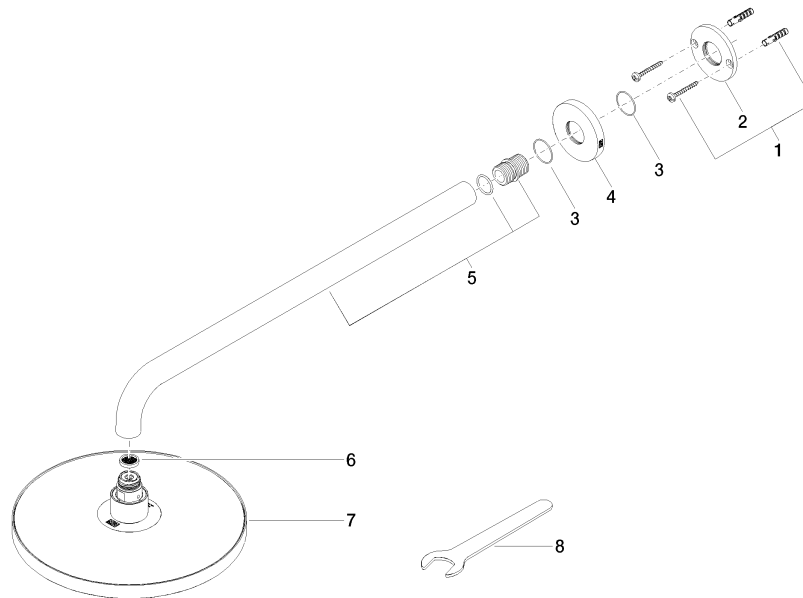

**Soffione a pioggia con fissaggio a muro FlowReduce 220 mm - Champagne (Oro 22k)**

TARA

28 648 970

- sporgenza 450 mm
- Soffione a pioggia Ø 220 mm
- PURE RAIN, portata max 7 l/min (a 3 bar)
- Funzione a partire da: 6 l/min
- rosetta Ø 60 mm
- ingresso 1/2"
- con sistema anticalcare
- con funzione neutra
- Questo prodotto può aiutare un edificio a soddisfare i requisiti dei Green Building Rating Systems, ad es. LEED®, BREEAM®, DGNB

Soffione a pioggia con fissaggio a muro FlowReduce 220 mm - Champagne  
(Oro 22k)

TARA

28 648 970  
mm [inches]

Certificati

LGA\_38655.

**Soffione a pioggia con fissaggio a muro FlowReduce 220 mm - Champagne  
(Oro 22k)**

TARA

28 648 970  
Parts for other  
finishes can be found  
here: Cromato

**Elenco delle parti di ricambio**

N.	Codice articolo	Denominazione	Quantità necessaria	Tempo di produzione
1	04 30 31 032 00 90	set di fissaggio	1	2
2	09 17 20 120 90	sostegno	1	2
3	09 14 10 150 90	guarnizione	2	2
4	09 27 97 015-47	rosetta	1	30
5	90 11 03 070 00-47	tubo	1	30
6	09 23 01 075 90	inserto	1	2
7	90 12 05 092 20-47	doccia	1	30
8	90 30 09 069 00 90	chiave	1	2