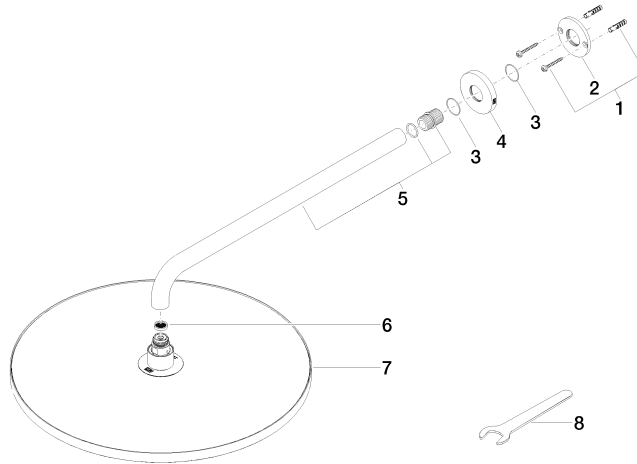

**Soffione a pioggia con fissaggio a muro FlowReduce 400 mm - Platinato spazzolato**

TARA

28 658 970

- sporgenza 450 mm
- Soffione a pioggia Ø 400 mm
- PURE RAIN, portata max 12 l/min (a 3 bar)
- Funzione a partire da: 12 l/min
- rosetta Ø 60 mm
- ingresso 1/2"
- con sistema anticalcare
- Questo prodotto può aiutare un edificio a soddisfare i requisiti dei Green Building Rating Systems, ad es. LEED®, BREEAM®, DGNB

Compatibile con: TARA, LISSÉ, VAIA, META

A cura del cliente: Zigbee Gateway!

	Platinato spazzolato	28 658 970-06
	Cromato	28 658 970-00
	Platinato	28 658 970-08
	Dark Chrome	28 658 970-19
	Light Gold	28 658 970-26
	Light Gold spazzolato	28 658 970-27
	Ottone spazzolato (Oro 23k)	28 658 970-28
	Nero opaco	28 658 970-33
	Bronzo spazzolato	28 658 970-42
	Champagne spazzolato (Oro 22k)	28 658 970-46
	Champagne (Oro 22k)	28 658 970-47
	Cromo spazzolato	28 658 970-93
	Dark Platinum spazzolato	28 658 970-99

**Soffione a pioggia con fissaggio a muro FlowReduce 400 mm - Platinato  
spazzolato**

TARA

28 658 970  
mm [inches]

**Diagramma di portata**

**Certificati**

LGA\_38661.

**Soffione a pioggia con fissaggio a muro FlowReduce 400 mm - Platinato spazzolato**

TARA

28 658 970  
Parts for other  
finishes can be found  
here: Cromato

**Elenco delle parti di ricambio**

N.	Codice articolo	Denominazione	Quantità necessaria	Tempo di produzione
1	04 30 31 032 00 90	set di fissaggio	1	2
2	09 17 20 120 90	sostegno	1	2
3	09 14 10 150 90	guarnizione	2	2
4	09 27 97 015-06	rosetta	1	10
5	90 11 03 070 00-06	tubo	1	10
6	09 23 01 075 90	inserto	1	2
7	90 12 05 090 20-06	doccia	1	10
8	90 30 09 069 00 90	chiave	1	2