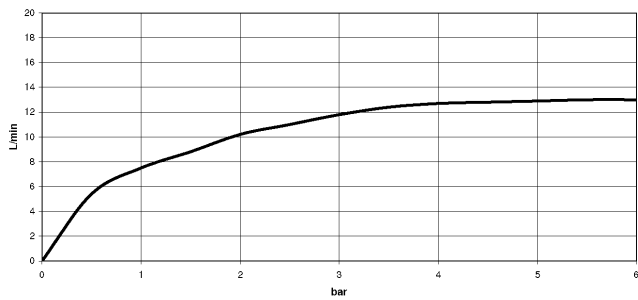

Diagramma di portata

Certificati

LGA_38661.