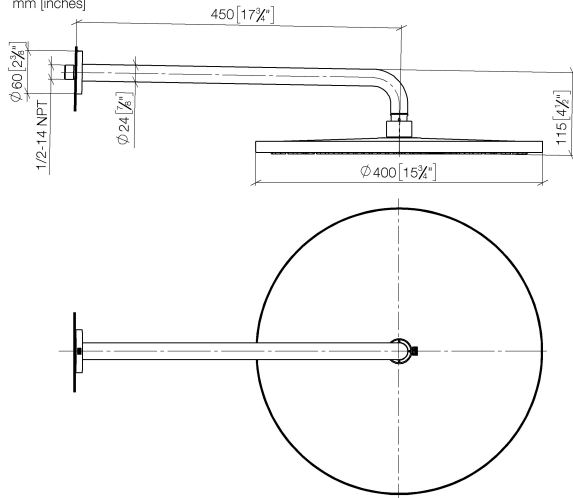

**Soffione a pioggia con fissaggio a muro FlowReduce 400 mm - Platinato spazzolato**

TARA

28 658 970

- sporgenza 450 mm
- Soffione a pioggia Ø 400 mm
- PURE RAIN, portata max 12 l/min (a 3 bar)
- Funzione a partire da: 12 l/min
- rosetta Ø 60 mm
- ingresso 1/2"
- con sistema anticalcare
- Questo prodotto può aiutare un edificio a soddisfare i requisiti dei Green Building Rating Systems, ad es. LEED®, BREEAM®, DGNB

Compatibile con: TARA, LISSÉ, VAIA, META

A cura del cliente: Zigbee Gateway!

	Platinato spazzolato	28 658 970-06
	Cromato	28 658 970-00
	Platinato	28 658 970-08
	Dark Chrome	28 658 970-19
	Light Gold	28 658 970-26
	Light Gold spazzolato	28 658 970-27
	Ottone spazzolato (Oro 23k)	28 658 970-28
	Nero opaco	28 658 970-33
	Bronzo spazzolato	28 658 970-42
	Champagne spazzolato (Oro 22k)	28 658 970-46
	Champagne (Oro 22k)	28 658 970-47
	Cromo spazzolato	28 658 970-93
	Dark Platinum spazzolato	28 658 970-99

**Soffione a pioggia con fissaggio a muro FlowReduce 400 mm - Platinato  
spazzolato**

TARA

28 658 970  
mm [inches]

**Diagramma di portata**

**Certificati**

LGA\_38661.

**Soffione a pioggia con fissaggio a muro FlowReduce 400 mm - Platinato spazzolato**

TARA

28 658 970  
Parts for other  
finishes can be found  
here: Cromato

**Elenco delle parti di ricambio**

N.	Codice articolo	Denominazione	Quantità necessaria	Tempo di produzione
1	04 30 31 032 00 90	set di fissaggio	1	2
2	09 17 20 120 90	sostegno	1	2
3	09 14 10 150 90	guarnizione	2	2
4	09 27 97 015-06	rosetta	1	10
5	90 11 03 070 00-06	tubo	1	10
6	09 23 01 075 90	inserto	1	2
7	90 12 05 090 20-06	doccia	1	10
8	90 30 09 069 00 90	chiave	1	2