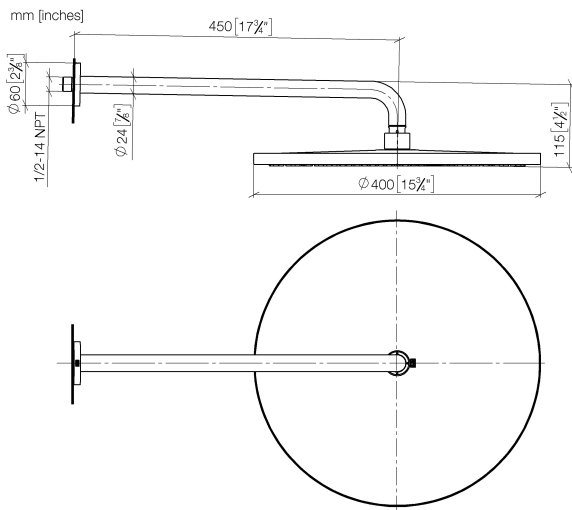

28 658 970

- sporgenza 450 mm
- Soffione a pioggia Ø 400 mm
- PURE RAIN, portata max 12 l/min (a 3 bar)
- Funzione a partire da: 12 l/min
- rosetta Ø 60 mm
- ingresso 1/2"
- con sistema anticalcare
- Questo prodotto può aiutare un edificio a soddisfare i requisiti dei Green Building Rating Systems, ad es. LEED®, BREEAM®, DGNB

28 658 970

Diagramma di portata

Certificati

LGA\_38661.

28 658 970

Parts for other  
finishes can be found  
here: Cromato