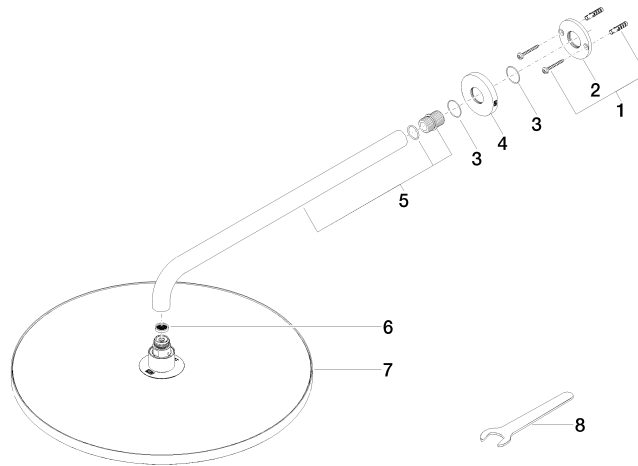

**Soffione a pioggia con fissaggio a muro FlowReduce 400 mm - Dark Platinum
spazzolato**

TARA

28 658 970

- sporgenza 450 mm
- Soffione a pioggia Ø 400 mm
- PURE RAIN, portata max 12 l/min (a 3 bar)
- Funzione a partire da: 12 l/min
- rosetta Ø 60 mm
- ingresso 1/2"
- con sistema anticalcare
- Questo prodotto può aiutare un edificio a soddisfare i requisiti dei Green Building Rating Systems, ad es. LEED®, BREEAM®, DGNB

Soffione a pioggia con fissaggio a muro FlowReduce 400 mm - Dark Platinum spazzolato

TARA

28 658 970
mm [inches]

Diagramma di portata

Certificati

LGA_38661.

**Soffione a pioggia con fissaggio a muro FlowReduce 400 mm - Dark Platinum
spazzolato**

TARA

28 658 970
Parts for other
finishes can be found
here: Cromato

Elenco delle parti di ricambio

N.	Codice articolo	Denominazione	Quantità necessaria	Tempo di produzione
1	04 30 31 032 00 90	set di fissaggio	1	2
2	09 17 20 120 90	sostegno	1	2
3	09 14 10 150 90	guarnizione	2	2
4	09 27 97 015-99	rosetta	1	30
5	90 11 03 070 00-99	tubo	1	30
6	09 23 01 075 90	inserto	1	2
7	90 12 05 090 20-99	doccia	1	30
8	90 30 09 069 00 90	chiave	1	2