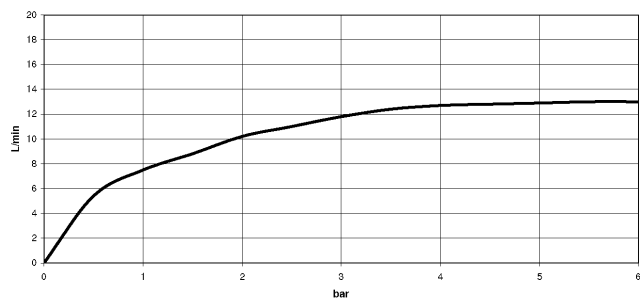

Soffione a pioggia con fissaggio a muro FlowReduce 400 mm - Dark Platinum spazzolato

TARA

28 658 970
mm [inches]

Diagramma di portata

Certificati

LGA_38661.

**Soffione a pioggia con fissaggio a muro FlowReduce 400 mm - Dark Platinum
spazzolato**