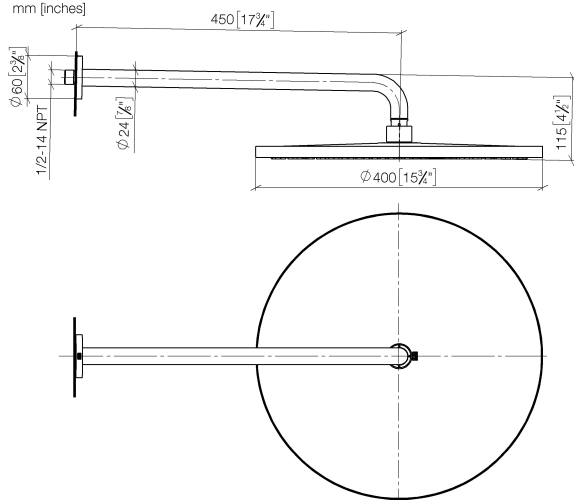

**Soffione a pioggia con fissaggio a muro FlowReduce 400 mm - Dark Platinum
spazzolato**

TARA

28 658 970

- sporgenza 450 mm
- Soffione a pioggia Ø 400 mm
- PURE RAIN, portata max 12 l/min (a 3 bar)
- Funzione a partire da: 12 l/min
- rosetta Ø 60 mm
- ingresso 1/2"
- con sistema anticalcare
- Questo prodotto può aiutare un edificio a soddisfare i requisiti dei Green Building Rating Systems, ad es. LEED®, BREEAM®, DGNB

Soffione a pioggia con fissaggio a muro FlowReduce 400 mm - Dark Platinum spazzolato

TARA

28 658 970
mm [inches]

Diagramma di portata

Certificati

LGA_38661.

**Soffione a pioggia con fissaggio a muro FlowReduce 400 mm - Dark Platinum
spazzolato**

TARA

28 658 970
Parts for other
finishes can be found
here: Cromato

Elenco delle parti di ricambio

N.	Codice articolo	Denominazione	Quantità necessaria	Tempo di produzione
1	04 30 31 032 00 90	set di fissaggio	1	2
2	09 17 20 120 90	sostegno	1	2
3	09 14 10 150 90	guarnizione	2	2
4	09 27 97 015-99	rosetta	1	30
5	90 11 03 070 00-99	tubo	1	30
6	09 23 01 075 90	inserto	1	2
7	90 12 05 090 20-99	doccia	1	30
8	90 30 09 069 00 90	chiave	1	2