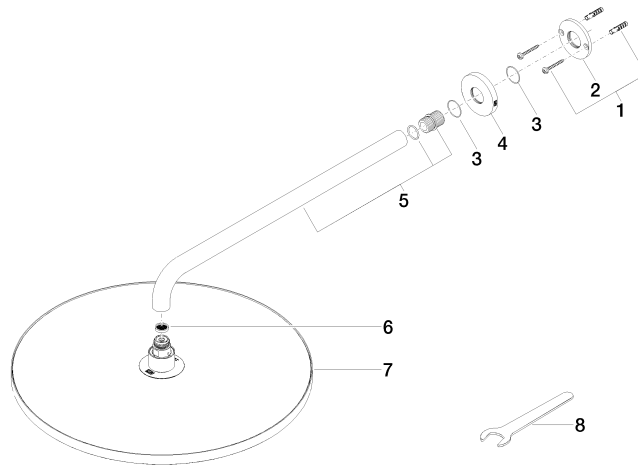

Soffione a pioggia con fissaggio a muro 400 mm - Cromato

TARA

28 659 970

- sporgenza 450 mm
- Soffione a pioggia Ø 400 mm
- PURE RAIN, portata max 20 l/min (a 3 bar)
- Funzione a partire da: 12 l/min
- rosetta Ø 60 mm
- ingresso 1/2"
- con sistema anticalcare

Prodotti complementari

- raccordo angolare ad incasso - 35 085 970 90**
- Profondità d'incasso max. 163 mm
 - profondità d'incasso min. 90 mm

28 659 970

Diagramma di portata

Certificati

LGA_29237.

LGA_29238.

WRAS_2212012.

DVGW_DW-6517DN0118.

28 659 970

Elenco delle parti di ricambio

N.	Codice articolo	Denominazione	Quantità necessaria	Tempo di produzione
1	04 30 31 032 00 90	set di fissaggio	1	2
2	09 17 20 120 90	sostegno	1	2
3	09 14 10 150 90	guarnizione	2	2
4	09 27 97 015-00	rosetta	1	10
5	90 11 03 070 00-00	tubo	1	10
6	09 23 01 075 90	inserto	1	2
7	04 12 05 090 00-00	doccia	1	10
8	90 30 09 069 00 90	chiave	1	2