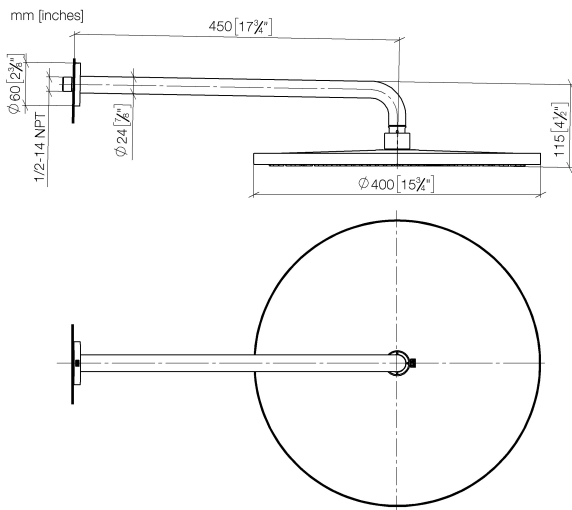

Soffione a pioggia con fissaggio a muro 400 mm - Cromato

TARA

28 659 970

- sporgenza 450 mm
- Soffione a pioggia Ø 400 mm
- PURE RAIN, portata max 20 l/min (a 3 bar)
- Funzione a partire da: 12 l/min
- rosetta Ø 60 mm
- ingresso 1/2"
- con sistema anticalcare

Prodotti complementari

- raccordo angolare ad incasso - 35 085 970 90**
- Profondità d'incasso max. 163 mm
 - profondità d'incasso min. 90 mm

28 659 970

Diagramma di portata

Certificati

LGA_29237.

LGA_29238.

WRAS_2212012.

DVGW_DW-6517DN0118.

28 659 970

Elenco delle parti di ricambio

N.	Codice articolo	Denominazione	Quantità necessaria	Tempo di produzione
1	04 30 31 032 00 90	set di fissaggio	1	2
2	09 17 20 120 90	sostegno	1	2
3	09 14 10 150 90	guarnizione	2	2
4	09 27 97 015-00	rosetta	1	10
5	90 11 03 070 00-00	tubo	1	10
6	09 23 01 075 90	inserto	1	2
7	04 12 05 090 00-00	doccia	1	10
8	90 30 09 069 00 90	chiave	1	2