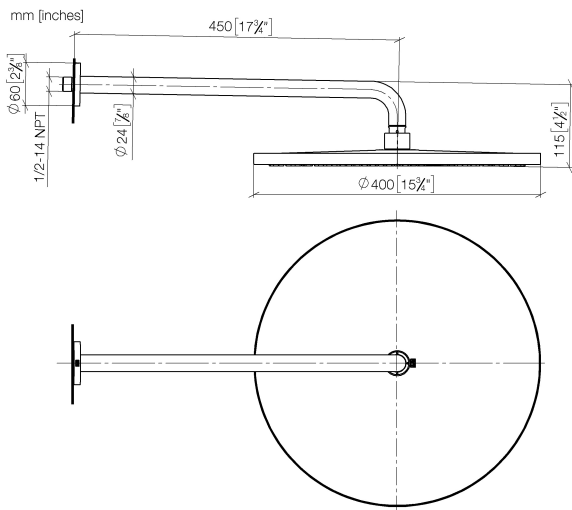

Soffione a pioggia con fissaggio a muro 400 mm - Platinato spazzolato

TARA

28 659 970

- sporgenza 450 mm
- Soffione a pioggia Ø 400 mm
- PURE RAIN, portata max 20 l/min (a 3 bar)
- Funzione a partire da: 12 l/min
- rosetta Ø 60 mm
- ingresso 1/2"
- con sistema anticalcare

Prodotti complementari

- raccordo angolare ad incasso - 35 085 970 90**
- Profondità d'incasso max. 163 mm
 - profondità d'incasso min. 90 mm

28 659 970

Diagramma di portata

Certificati

LGA_29237.

LGA_29238.

WRAS_2212012.

DVGW_DW-
6517DN0118.

28 659 970

Elenco delle parti di ricambio

N.	Codice articolo	Denominazione	Quantità necessaria	Tempo di produzione
1	04 30 31 032 00 90	set di fissaggio	1	2
2	09 17 20 120 90	sostegno	1	2
3	09 14 10 150 90	guarnizione	2	2
4	09 27 97 015-06	rosetta	1	10
5	90 11 03 070 00-06	tubo	1	10
6	09 23 01 075 90	inserto	1	2
7	90 12 05 090 00-06	doccia	1	-
Il pezzo di ricambio non può più essere ordinato, si prega di ordinare l'articolo sostitutivo				
8	90 30 09 069 00 90	chiave	1	2