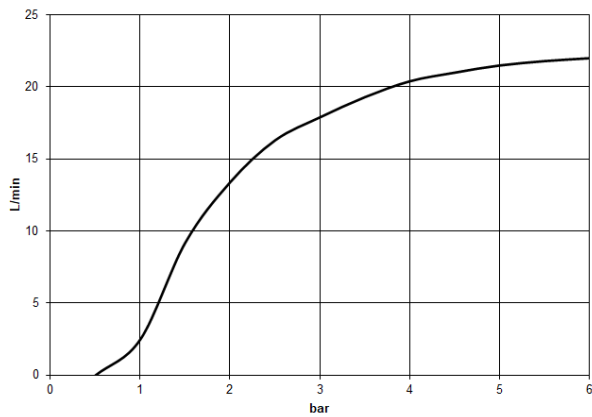

Prodotti complementari

- raccordo angolare ad incasso - 35 085 970 90**
- Profondità d'incasso max. 163 mm
 - profondità d'incasso min. 90 mm

28 659 970

Diagramma di portata

Certificati

LGA_29237.

LGA_29238.