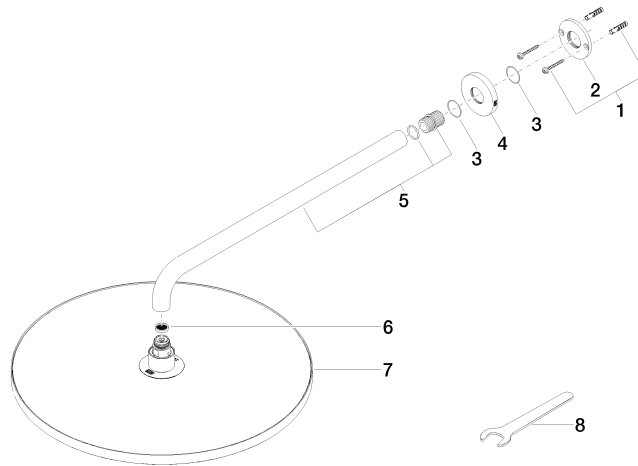

Soffione a pioggia con fissaggio a muro 400 mm - Platinato spazzolato

TARA

28 659 970

- sporgenza 450 mm
- Soffione a pioggia Ø 400 mm
- PURE RAIN, portata max 20 l/min (a 3 bar)
- Funzione a partire da: 12 l/min
- rosetta Ø 60 mm
- ingresso 1/2"
- con sistema anticalcare

Prodotti complementari

- raccordo angolare ad incasso - 35 085 970 90**
- Profondità d'incasso max. 163 mm
 - profondità d'incasso min. 90 mm

28 659 970

Diagramma di portata

Certificati

LGA_29237.

LGA_29238.

WRAS_2212012.

DVGW_DW-
6517DN0118.

28 659 970

Elenco delle parti di ricambio

N.	Codice articolo	Denominazione	Quantità necessaria	Tempo di produzione
1	04 30 31 032 00 90	set di fissaggio	1	2
2	09 17 20 120 90	sostegno	1	2
3	09 14 10 150 90	guarnizione	2	2
4	09 27 97 015-06	rosetta	1	10
5	90 11 03 070 00-06	tubo	1	10
6	09 23 01 075 90	inserto	1	2
7	90 12 05 090 00-06	doccia	1	-
Il pezzo di ricambio non può più essere ordinato, si prega di ordinare l'articolo sostitutivo				
8	90 30 09 069 00 90	chiave	1	2