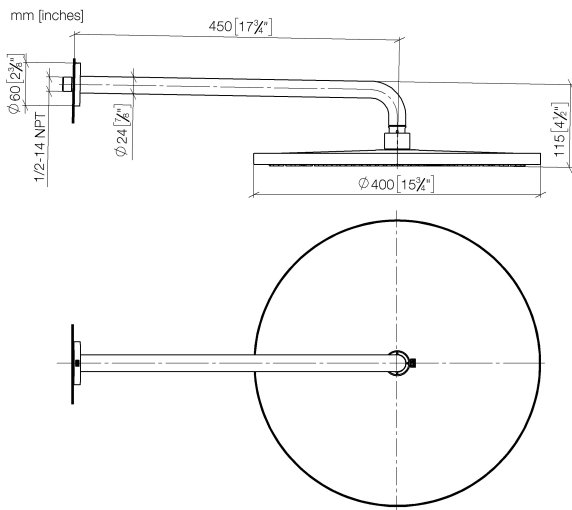

Soffione a pioggia con fissaggio a muro 400 mm - Platinato

TARA

28 659 970

- sporgenza 450 mm
- Soffione a pioggia Ø 400 mm
- PURE RAIN, portata max 20 l/min (a 3 bar)
- Funzione a partire da: 12 l/min
- rosetta Ø 60 mm
- ingresso 1/2"
- con sistema anticalcare

Prodotti complementari

raccordo angolare ad incasso - 35 085 970 90

- Profondità d'incasso max. 163 mm
- profondità d'incasso min. 90 mm

28 659 970

Diagramma di portata

Certificati

LGA_29237.

LGA_29238.

WRAS_2212012.

DVGW_DW-6517DN0118.

28 659 970

Elenco delle parti di ricambio

N.	Codice articolo	Denominazione	Quantità necessaria	Tempo di produzione
1	04 30 31 032 00 90	set di fissaggio	1	2
2	09 17 20 120 90	sostegno	1	2
3	09 14 10 150 90	guarnizione	2	2
4	09 27 97 015-08	rosetta	1	40
5	90 11 03 070 00-08	tubo	1	40
6	09 23 01 075 90	inserto	1	2
7	04 12 05 090 00-08	doccia	1	40
8	90 30 09 069 00 90	chiave	1	2