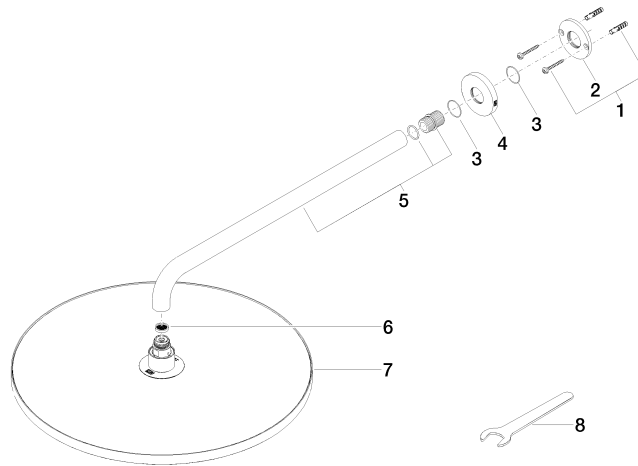

Soffione a pioggia con fissaggio a muro 400 mm - Platinato

TARA

28 659 970

- sporgenza 450 mm
- Soffione a pioggia Ø 400 mm
- PURE RAIN, portata max 20 l/min (a 3 bar)
- Funzione a partire da: 12 l/min
- rosetta Ø 60 mm
- ingresso 1/2"
- con sistema anticalcare

Prodotti complementari

raccordo angolare ad incasso - 35 085 970 90

- Profondità d'incasso max. 163 mm
- profondità d'incasso min. 90 mm

28 659 970

Diagramma di portata

Certificati

LGA_29237.

LGA_29238.

WRAS_2212012.

DVGW_DW-6517DN0118.

28 659 970

Elenco delle parti di ricambio

N.	Codice articolo	Denominazione	Quantità necessaria	Tempo di produzione
1	04 30 31 032 00 90	set di fissaggio	1	2
2	09 17 20 120 90	sostegno	1	2
3	09 14 10 150 90	guarnizione	2	2
4	09 27 97 015-08	rosetta	1	40
5	90 11 03 070 00-08	tubo	1	40
6	09 23 01 075 90	inserto	1	2
7	04 12 05 090 00-08	doccia	1	40
8	90 30 09 069 00 90	chiave	1	2