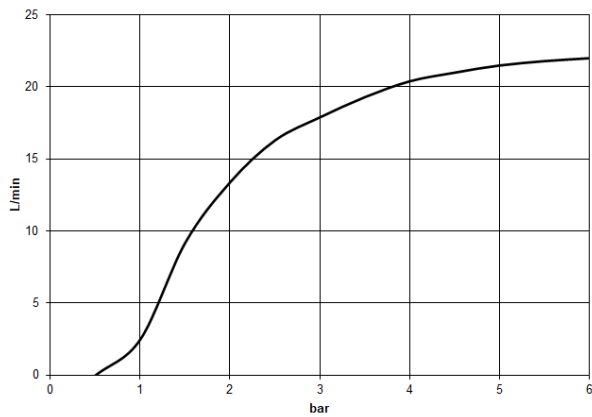

Prodotti complementari

raccordo angolare ad incasso - 35 085 970 90

- Profondità d'incasso max. 163 mm
- profondità d'incasso min. 90 mm

28 659 970

Diagramma di portata

Certificati

LGA_29237.

LGA_29238.