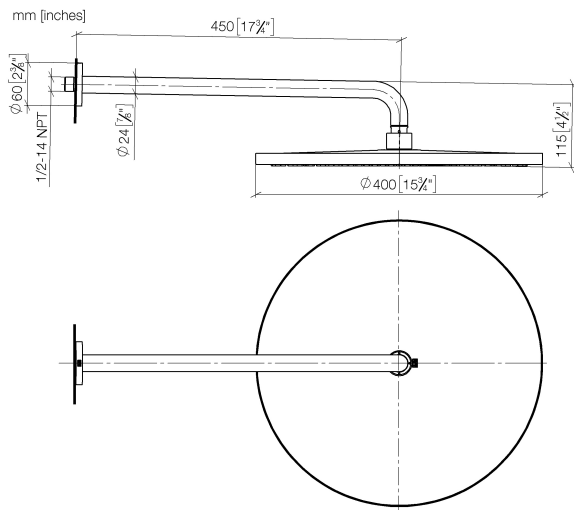

## Soffione a pioggia con fissaggio a muro 400 mm - Dark Chrome

TARA

28 659 970

- sporgenza 450 mm
- Soffione a pioggia Ø 400 mm
- PURE RAIN, portata max 20 l/min (a 3 bar)
- Funzione a partire da: 12 l/min
- rosetta Ø 60 mm
- ingresso 1/2"
- con sistema anticalcare

### Prodotti complementari

- raccordo angolare ad incasso - 35 085 970 90**
- Profondità d'incasso max. 163 mm
  - profondità d'incasso min. 90 mm

28 659 970

Diagramma di portata

Certificati

LGA\_29237.

LGA\_29238.