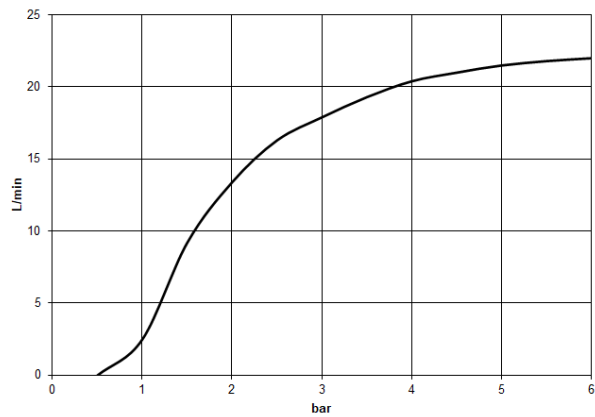

### Prodotti complementari

- raccordo angolare ad incasso - 35 085 970 90**
- Profondità d'incasso max. 163 mm
  - profondità d'incasso min. 90 mm

28 659 970

Diagramma di portata

Certificati

LGA\_29237.

LGA\_29238.