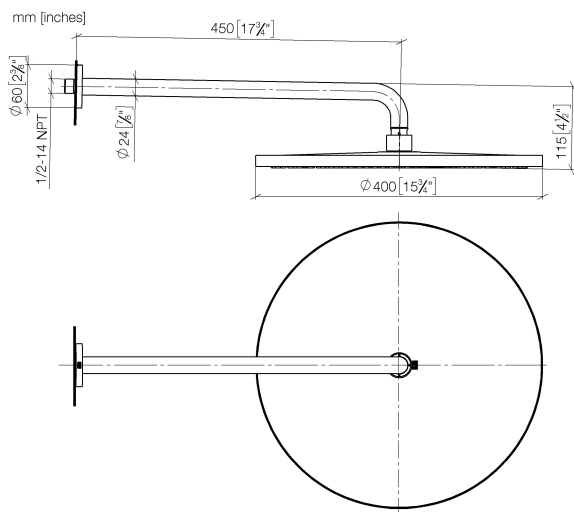

## Soffione a pioggia con fissaggio a muro 400 mm - Light Gold

TARA

28 659 970

- sporgenza 450 mm
- Soffione a pioggia Ø 400 mm
- PURE RAIN, portata max 20 l/min (a 3 bar)
- Funzione a partire da: 12 l/min
- rosetta Ø 60 mm
- ingresso 1/2"
- con sistema anticalcare

### Prodotti complementari

**raccordo angolare ad incasso - 35 085 970 90**

- profondità d'incasso min. 90 mm
- Profondità d'incasso max. 163 mm

28 659 970

Diagramma di portata

Certificati

LGA\_29237.

LGA\_29238.

### Elenco delle parti di ricambio

N.	Codice articolo	Denominazione	Quantità necessaria	Tempo di produzione
1	04 30 31 032 00 90	set di fissaggio	1	2
2	09 17 20 120 90	sostegno	1	2
3	09 14 10 150 90	guarnizione	2	2
4	09 27 97 015-26	rosetta	1	60
5	90 11 03 070 00-26	tubo	1	30
6	09 23 01 075 90	inserto	1	2
7	04 12 05 090 00-26	doccia	1	60
8	90 30 09 069 00 90	chiave	1	2