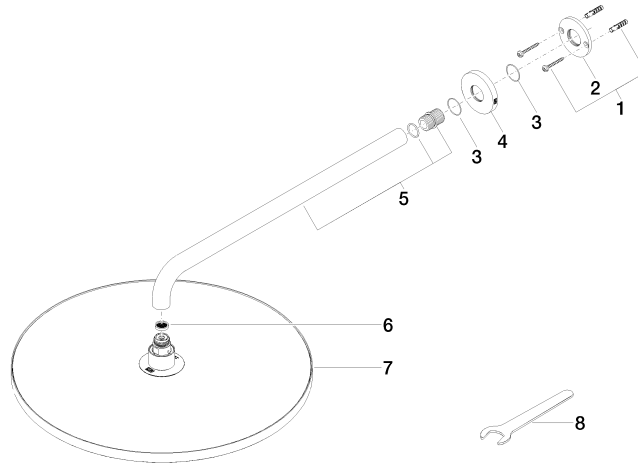

## Soffione a pioggia con fissaggio a muro 400 mm - Light Gold

TARA

28 659 970

- sporgenza 450 mm
- Soffione a pioggia Ø 400 mm
- PURE RAIN, portata max 20 l/min (a 3 bar)
- Funzione a partire da: 12 l/min
- rosetta Ø 60 mm
- ingresso 1/2"
- con sistema anticalcare

### Prodotti complementari

**raccordo angolare ad incasso - 35 085 970 90**

- profondità d'incasso min. 90 mm
- Profondità d'incasso max. 163 mm

28 659 970

Diagramma di portata

Certificati

LGA\_29237.

LGA\_29238.

### Elenco delle parti di ricambio

N.	Codice articolo	Denominazione	Quantità necessaria	Tempo di produzione
1	04 30 31 032 00 90	set di fissaggio	1	2
2	09 17 20 120 90	sostegno	1	2
3	09 14 10 150 90	guarnizione	2	2
4	09 27 97 015-26	rosetta	1	60
5	90 11 03 070 00-26	tubo	1	30
6	09 23 01 075 90	inserto	1	2
7	04 12 05 090 00-26	doccia	1	60
8	90 30 09 069 00 90	chiave	1	2