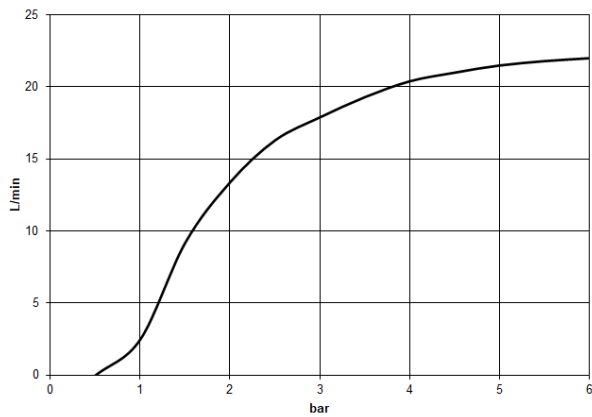

### Prodotti complementari

**raccordo angolare ad incasso - 35 085 970 90**

- profondità d'incasso min. 90 mm
- Profondità d'incasso max. 163 mm

28 659 970

Diagramma di portata

Certificati

LGA\_29237.

LGA\_29238.