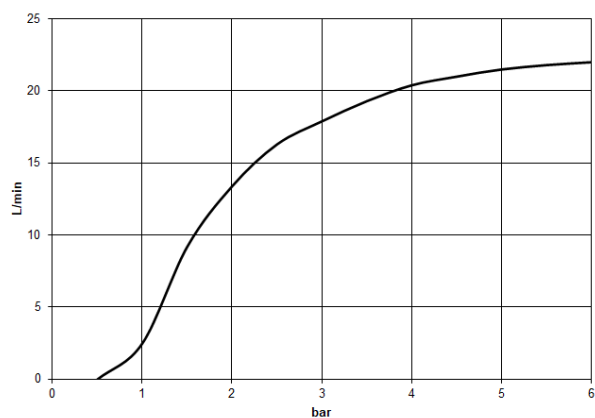

Prodotti complementari

- raccordo angolare ad incasso - 35 085 970 90**
- Profondità d'incasso max. 163 mm
  - profondità d'incasso min. 90 mm

28 659 970

### Diagramma di portata