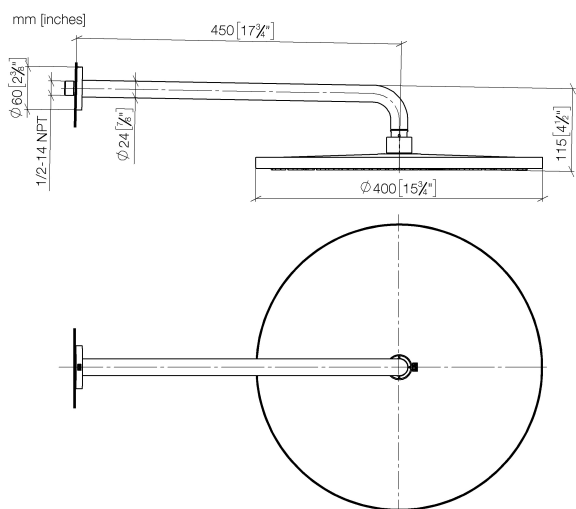

28 659 970

- sporgenza 450 mm
- Soffione a pioggia Ø 400 mm
- PURE RAIN, portata max 20 l/min (a 3 bar)
- Funzione a partire da: 12 l/min
- rosetta Ø 60 mm
- ingresso 1/2"
- con sistema anticalcare

Modifica prodotto dal 1.4.2024: portata max. 20l/min

Prodotti complementari

- raccordo angolare ad incasso - 35 085 970 90**
- Profondità d'incasso max. 163 mm
  - profondità d'incasso min. 90 mm

28 659 970

### Diagramma di portata

### Elenco delle parti di ricambio

N.	Codice articolo	Denominazione	Quantità necessaria	Tempo di produzione
1	04 30 31 032 00 90	set di fissaggio	1	2
2	09 17 20 120 90	sostegno	1	2
3	09 14 10 150 90	guarnizione	2	2
4	09 27 97 015-28	rosetta	1	20
5	90 11 03 070 00-28	tubo	1	20
6	09 23 01 075 90	inserto	1	2
7	04 12 05 090 00-28	doccia	1	20
8	90 30 09 069 00 90	chiave	1	2