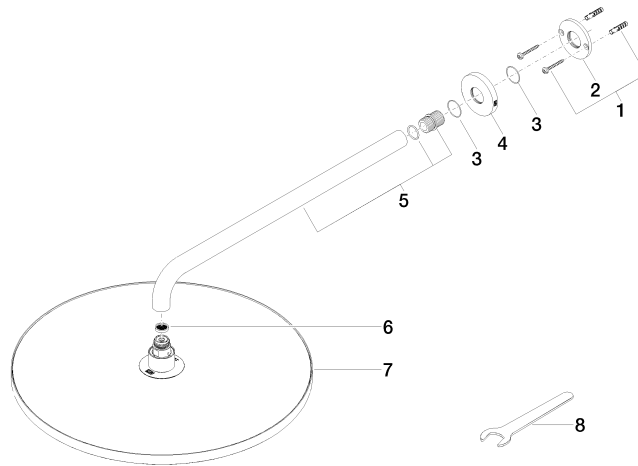

Prodotti complementari

- raccordo angolare ad incasso - 35 085 970 90**
- Profondità d'incasso max. 163 mm
  - profondità d'incasso min. 90 mm

28 659 970

### Diagramma di portata

### Elenco delle parti di ricambio

N.	Codice articolo	Denominazione	Quantità necessaria	Tempo di produzione
1	04 30 31 032 00 90	set di fissaggio	1	2
2	09 17 20 120 90	sostegno	1	2
3	09 14 10 150 90	guarnizione	2	2
4	09 27 97 015-28	rosetta	1	20
5	90 11 03 070 00-28	tubo	1	20
6	09 23 01 075 90	inserto	1	2
7	04 12 05 090 00-28	doccia	1	20
8	90 30 09 069 00 90	chiave	1	2