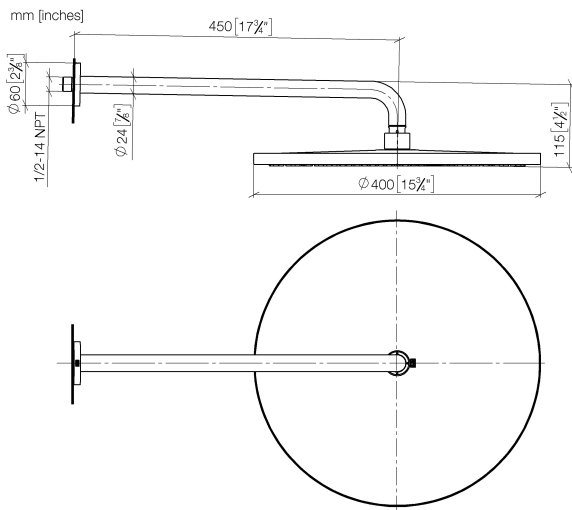

Soffione a pioggia con fissaggio a muro 400 mm - Bronzo spazzolato

TARA

28 659 970

- sporgenza 450 mm
- Soffione a pioggia Ø 400 mm
- PURE RAIN, portata max 20 l/min (a 3 bar)
- Funzione a partire da: 12 l/min
- rosetta Ø 60 mm
- ingresso 1/2"
- con sistema anticalcare

Prodotti complementari

raccordo angolare ad incasso - 35 085 970 90

- profondità d'incasso min. 90 mm
- Profondità d'incasso max. 163 mm

28 659 970

Diagramma di portata

Certificati

LGA_29237.

LGA_29238.

WRAS_2212012.

DVGW_DW-
6517DN0118.

28 659 970

Elenco delle parti di ricambio

N.	Codice articolo	Denominazione	Quantità necessaria	Tempo di produzione
1	04 30 31 032 00 90	set di fissaggio	1	2
2	09 17 20 120 90	sostegno	1	2
3	09 14 10 150 90	guarnizione	2	2
4	09 27 97 015-42	rosetta	1	60
5	90 11 03 070 00-42	tubo	1	30
6	09 23 01 075 90	inserto	1	2
7	04 12 05 090 00-42	doccia	1	60
8	90 30 09 069 00 90	chiave	1	2