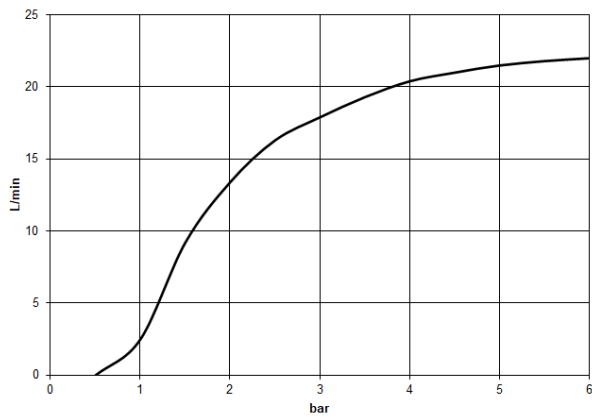

Prodotti complementari

raccordo angolare ad incasso - 35 085 970 90

- profondità d'incasso min. 90 mm
- Profondità d'incasso max. 163 mm

28 659 970

Diagramma di portata

Certificati

LGA_29237.

LGA_29238.