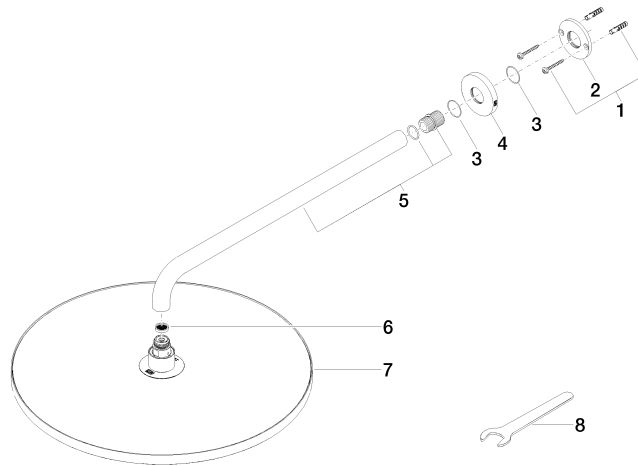

Soffione a pioggia con fissaggio a muro 400 mm - Bronzo spazzolato

TARA

28 659 970

- sporgenza 450 mm
- Soffione a pioggia Ø 400 mm
- PURE RAIN, portata max 20 l/min (a 3 bar)
- Funzione a partire da: 12 l/min
- rosetta Ø 60 mm
- ingresso 1/2"
- con sistema anticalcare

Prodotti complementari

raccordo angolare ad incasso - 35 085 970 90

- profondità d'incasso min. 90 mm
- Profondità d'incasso max. 163 mm

28 659 970

Diagramma di portata

Certificati

LGA_29237.

LGA_29238.

WRAS_2212012.

DVGW_DW-
6517DN0118.

28 659 970

Elenco delle parti di ricambio

N.	Codice articolo	Denominazione	Quantità necessaria	Tempo di produzione
1	04 30 31 032 00 90	set di fissaggio	1	2
2	09 17 20 120 90	sostegno	1	2
3	09 14 10 150 90	guarnizione	2	2
4	09 27 97 015-42	rosetta	1	60
5	90 11 03 070 00-42	tubo	1	30
6	09 23 01 075 90	inserto	1	2
7	04 12 05 090 00-42	doccia	1	60
8	90 30 09 069 00 90	chiave	1	2