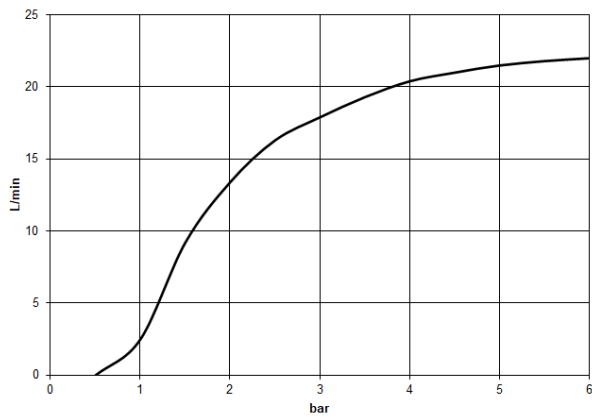

### Prodotti complementari

**raccordo angolare ad incasso - 35 085 970 90**

- Profondità d'incasso max. 163 mm
- profondità d'incasso min. 90 mm

Soffione a pioggia con fissaggio a muro 400 mm - Champagne spazzolato (Oro 22k)

TARA

28 659 970  
mm [inches]

Diagramma di portata

Certificati

LGA\_29237.

LGA\_29238.

WRAS\_2212012.

DVGW\_DW-  
6517DN0118.