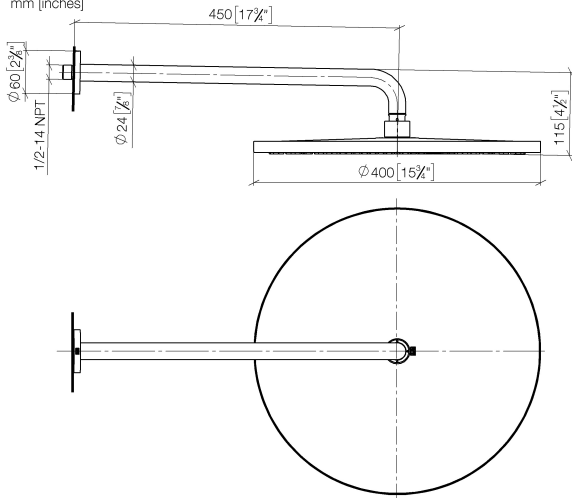

## Soffione a pioggia con fissaggio a muro 400 mm - Champagne spazzolato (Oro 22k)

TARA

28 659 970

- sporgenza 450 mm
- Soffione a pioggia Ø 400 mm
- PURE RAIN, portata max 20 l/min (a 3 bar)
- Funzione a partire da: 12 l/min
- rosetta Ø 60 mm
- ingresso 1/2"
- con sistema anticalcare

### Prodotti complementari

**raccordo angolare ad incasso - 35 085 970 90**

- Profondità d'incasso max. 163 mm
- profondità d'incasso min. 90 mm

Soffione a pioggia con fissaggio a muro 400 mm - Champagne spazzolato (Oro 22k)

TARA

28 659 970  
mm [inches]

Diagramma di portata

Certificati

LGA\_29237.

LGA\_29238.

WRAS\_2212012.

DVGW\_DW-  
6517DN0118.

### Elenco delle parti di ricambio

N.	Codice articolo	Denominazione	Quantità necessaria	Tempo di produzione
1	04 30 31 032 00 90	set di fissaggio	1	2
2	09 17 20 120 90	sostegno	1	2
3	09 14 10 150 90	guarnizione	2	2
4	09 27 97 015-46	rosetta	1	30
5	90 11 03 070 00-46	tubo	1	30
6	09 23 01 075 90	inserto	1	2
7	04 12 05 090 00-46	doccia	1	30
8	90 30 09 069 00 90	chiave	1	2