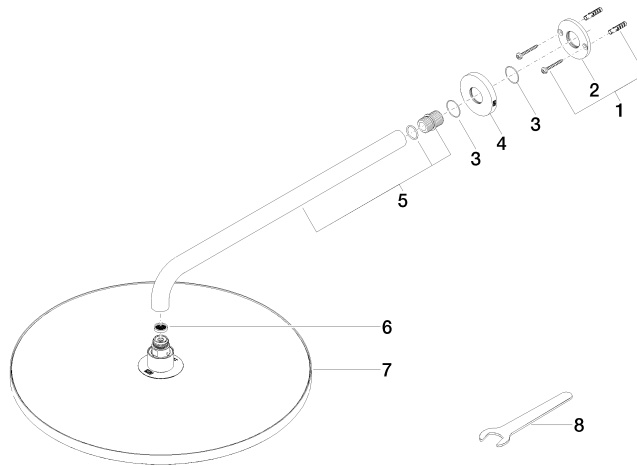

### Prodotti complementari

**raccordo angolare ad incasso - 35 085 970 90**

- Profondità d'incasso max. 163 mm
- profondità d'incasso min. 90 mm

Soffione a pioggia con fissaggio a muro 400 mm - Champagne spazzolato (Oro 22k)

TARA

28 659 970  
mm [inches]

Diagramma di portata

Certificati

LGA\_29237.

LGA\_29238.

WRAS\_2212012.

DVGW\_DW-  
6517DN0118.

### Elenco delle parti di ricambio

N.	Codice articolo	Denominazione	Quantità necessaria	Tempo di produzione
1	04 30 31 032 00 90	set di fissaggio	1	2
2	09 17 20 120 90	sostegno	1	2
3	09 14 10 150 90	guarnizione	2	2
4	09 27 97 015-46	rosetta	1	30
5	90 11 03 070 00-46	tubo	1	30
6	09 23 01 075 90	inserto	1	2
7	04 12 05 090 00-46	doccia	1	30
8	90 30 09 069 00 90	chiave	1	2