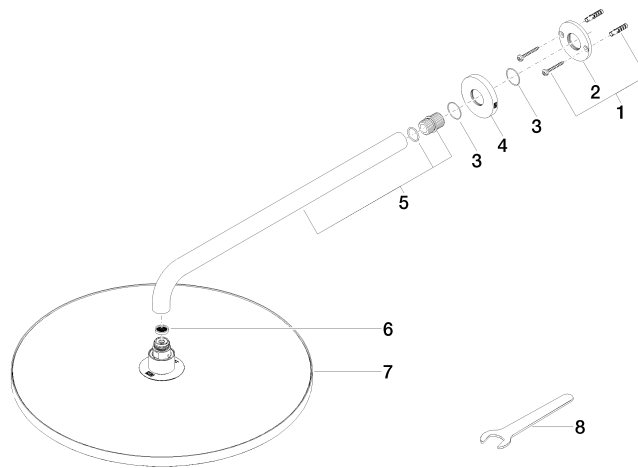

Soffione a pioggia con fissaggio a muro 400 mm - Dark Platinum spazzolato

TARA

28 659 970

- sporgenza 450 mm
- Soffione a pioggia Ø 400 mm
- PURE RAIN, portata max 20 l/min (a 3 bar)
- Funzione a partire da: 12 l/min
- rosetta Ø 60 mm
- ingresso 1/2"
- con sistema anticalcare

Prodotti complementari

- raccordo angolare ad incasso - 35 085 970 90**
- Profondità d'incasso max. 163 mm
 - profondità d'incasso min. 90 mm

28 659 970

Diagramma di portata

Certificati

LGA_29237.

LGA_29238.

WRAS_2212012.

DVGW_DW-
6517DN0118.

28 659 970

Elenco delle parti di ricambio

N.	Codice articolo	Denominazione	Quantità necessaria	Tempo di produzione
1	04 30 31 032 00 90	set di fissaggio	1	2
2	09 17 20 120 90	sostegno	1	2
3	09 14 10 150 90	guarnizione	2	2
4	09 27 97 015-99	rosetta	1	30
5	90 11 03 070 00-99	tubo	1	30
6	09 23 01 075 90	inserto	1	2
7	04 12 05 090 00-99	doccia	1	30
8	90 30 09 069 00 90	chiave	1	2