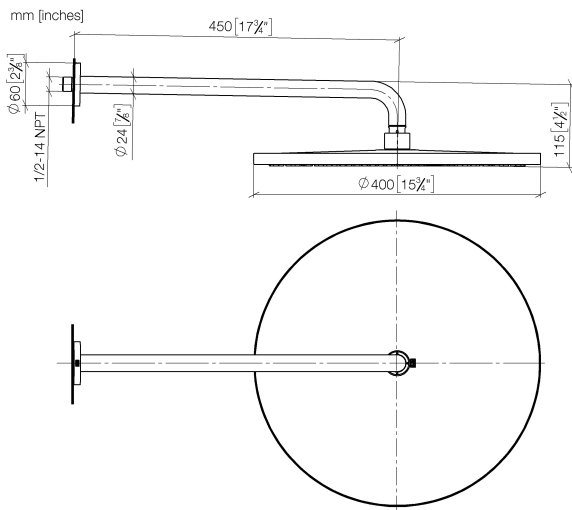

Soffione a pioggia con fissaggio a muro 400 mm - Dark Platinum spazzolato

TARA

28 659 970

- sporgenza 450 mm
- Soffione a pioggia Ø 400 mm
- PURE RAIN, portata max 20 l/min (a 3 bar)
- Funzione a partire da: 12 l/min
- rosetta Ø 60 mm
- ingresso 1/2"
- con sistema anticalcare

Prodotti complementari

- raccordo angolare ad incasso - 35 085 970 90**
- Profondità d'incasso max. 163 mm
 - profondità d'incasso min. 90 mm

28 659 970

Diagramma di portata

Certificati

LGA_29237.

LGA_29238.

WRAS_2212012.

DVGW_DW-
6517DN0118.

28 659 970

Elenco delle parti di ricambio

N.	Codice articolo	Denominazione	Quantità necessaria	Tempo di produzione
1	04 30 31 032 00 90	set di fissaggio	1	2
2	09 17 20 120 90	sostegno	1	2
3	09 14 10 150 90	guarnizione	2	2
4	09 27 97 015-99	rosetta	1	30
5	90 11 03 070 00-99	tubo	1	30
6	09 23 01 075 90	inserto	1	2
7	04 12 05 090 00-99	doccia	1	30
8	90 30 09 069 00 90	chiave	1	2