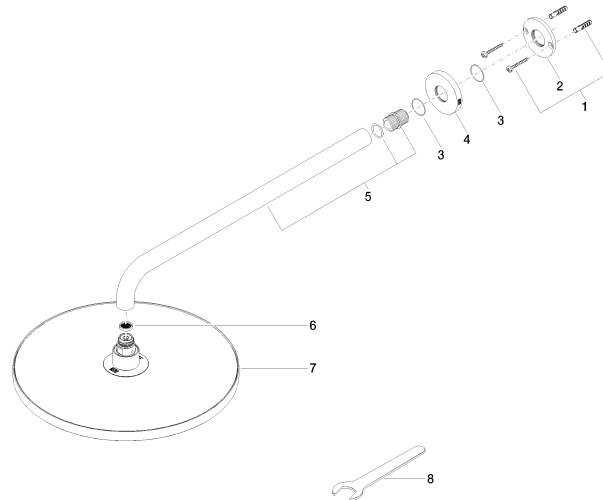

**Soffione a pioggia con fissaggio a muro FlowReduce 300 mm - Bronzo spazzolato**

TARA

28 678 970

- sporgenza 450 mm
- Soffione a pioggia Ø 300 mm
- PURE RAIN, portata max 9 l/min (a 3 bar)
- Funzione a partire da: 7 l/min
- rosetta Ø 60 mm
- ingresso 1/2"
- con sistema anticalcare
- con funzione neutra
- Questo prodotto può aiutare un edificio a soddisfare i requisiti dei Green Building Rating Systems, ad es. LEED®, BREEAM®, DGNB

**Soffione a pioggia con fissaggio a muro FlowReduce 300 mm - Bronzo spazzolato**

TARA

28 678 970  
mm [inches]

**Diagramma di portata**

**Certificati**

LGA\_29235.

**Soffione a pioggia con fissaggio a muro FlowReduce 300 mm - Bronzo spazzolato**

TARA

28 678 970  
Parts for other  
finishes can be found  
here: Cromato

**Elenco delle parti di ricambio**

N.	Codice articolo	Denominazione	Quantità necessaria	Tempo di produzione
1	04 30 31 032 00 90	set di fissaggio	1	2
2	09 17 20 120 90	sostegno	1	2
3	09 14 10 150 90	guarnizione	2	2
4	09 27 97 015-42	rosetta	1	60
5	90 11 03 070 00-42	tubo	1	30
6	09 23 01 075 90	inserto	1	2
7	90 12 05 091 20-42	doccia	1	30
8	90 30 09 069 00 90	chiave	1	2