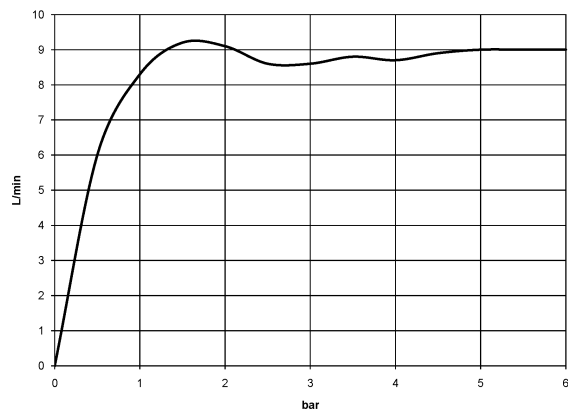

**Soffione a pioggia con fissaggio a muro FlowReduce 300 mm - Bronzo spazzolato**

TARA

28 678 970

- sporgenza 450 mm
- Soffione a pioggia Ø 300 mm
- PURE RAIN, portata max 9 l/min (a 3 bar)
- Funzione a partire da: 7 l/min
- rosetta Ø 60 mm
- ingresso 1/2"
- con sistema anticalcare
- con funzione neutra
- Questo prodotto può aiutare un edificio a soddisfare i requisiti dei Green Building Rating Systems, ad es. LEED®, BREEAM®, DGNB

Compatibile con: TARA, LISSÉ, VAIA, META

	Bronzo spazzolato	28 678 970-42
	Cromato	28 678 970-00
	Platinato spazzolato	28 678 970-06
	Platinato	28 678 970-08
	Dark Chrome	28 678 970-19
	Light Gold	28 678 970-26
	Light Gold spazzolato	28 678 970-27
	Ottone spazzolato (Oro 23k)	28 678 970-28
	Nero opaco	28 678 970-33
	Champagne spazzolato (Oro 22k)	28 678 970-46
	Champagne (Oro 22k)	28 678 970-47
	Cromo spazzolato	28 678 970-93
	Dark Platinum spazzolato	28 678 970-99

**Soffione a pioggia con fissaggio a muro FlowReduce 300 mm - Bronzo spazzolato**

TARA

28 678 970  
mm [inches]

**Diagramma di portata**

**Certificati**

LGA\_29235.

**Soffione a pioggia con fissaggio a muro FlowReduce 300 mm - Bronzo spazzolato**