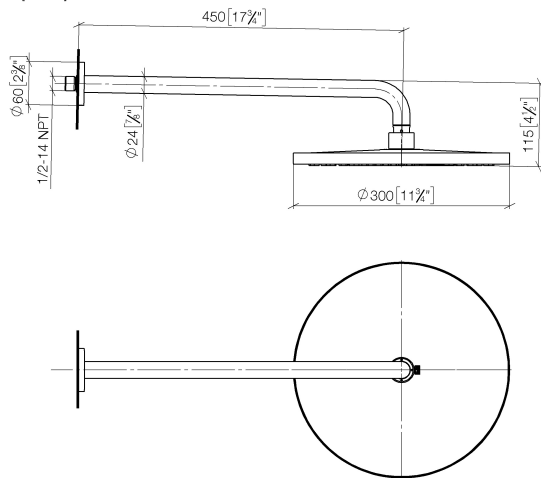

**Soffione a pioggia con fissaggio a muro FlowReduce 300 mm - Bronzo spazzolato**

TARA

28 678 970

- sporgenza 450 mm
- Soffione a pioggia Ø 300 mm
- PURE RAIN, portata max 9 l/min (a 3 bar)
- Funzione a partire da: 7 l/min
- rosetta Ø 60 mm
- ingresso 1/2"
- con sistema anticalcare
- con funzione neutra
- Questo prodotto può aiutare un edificio a soddisfare i requisiti dei Green Building Rating Systems, ad es. LEED®, BREEAM®, DGNB

**Soffione a pioggia con fissaggio a muro FlowReduce 300 mm - Bronzo spazzolato**

TARA

28 678 970  
mm [inches]

**Diagramma di portata**

**Certificati**

LGA\_29235.

**Soffione a pioggia con fissaggio a muro FlowReduce 300 mm - Bronzo spazzolato**

TARA

28 678 970  
Parts for other  
finishes can be found  
here: Cromato

**Elenco delle parti di ricambio**

N.	Codice articolo	Denominazione	Quantità necessaria	Tempo di produzione
1	04 30 31 032 00 90	set di fissaggio	1	2
2	09 17 20 120 90	sostegno	1	2
3	09 14 10 150 90	guarnizione	2	2
4	09 27 97 015-42	rosetta	1	60
5	90 11 03 070 00-42	tubo	1	30
6	09 23 01 075 90	inserto	1	2
7	90 12 05 091 20-42	doccia	1	30
8	90 30 09 069 00 90	chiave	1	2