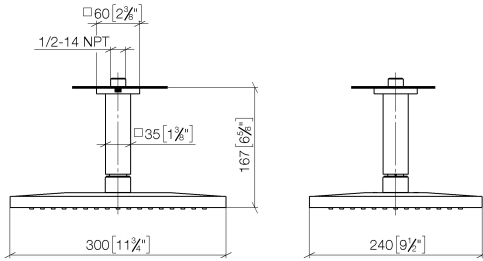

Soffione a pioggia con fissaggio a soffitto 300 x 240 mm - Champagne spazzolato (Oro 22k)

IMO

28 775 980

- soffione a pioggia 300 x 240mm
- PURE RAIN, portata max 20 l/min (a 3 bar)
- Funzione a partire da: 12 l/min
- distanza soffitto – bordo inferiore della doccia 165mm
- con o senza rosetta 60 x 60, a scelta
- ingresso 1/2"
- con sistema anticalcare
- con funzione neutra

Prodotti complementari

- raccordo angolare ad incasso - 35 085 970 90**
- Profondità d'incasso max. 163 mm
 - profondità d'incasso min. 90 mm

Soffione a pioggia con fissaggio a soffitto 300 x 240 mm - Champagne
spazzolato (Oro 22k)

IMO

28 775 980
mm [inches]

Certificati

LGA_29232.

WRAS_2212012.

LGA_38662.

28 775 980

Elenco delle parti di ricambio

N.	Codice articolo	Denominazione	Quantità necessaria	Tempo di produzione
1	09 27 98 017-46	rosetta	1	30
2	90 11 10 092 00-46	attacco	1	30
3	04 12 05 063 00-46	doccia	1	30