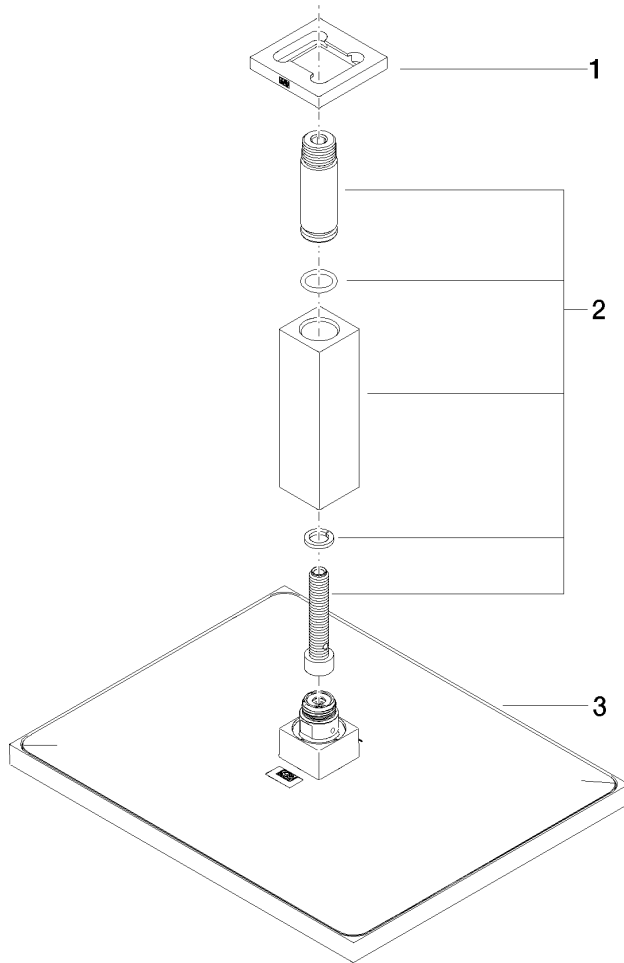

Soffione a pioggia con fissaggio a soffitto 300 x 240 mm - Champagne spazzolato (Oro 22k)

IMO

28 775 980

- soffione a pioggia 300 x 240mm
- PURE RAIN, portata max 20 l/min (a 3 bar)
- Funzione a partire da: 12 l/min
- distanza soffitto – bordo inferiore della doccia 165mm
- con o senza rosetta 60 x 60, a scelta
- ingresso 1/2"
- con sistema anticalcare
- con funzione neutra

Prodotti complementari

- raccordo angolare ad incasso - 35 085 970 90**
- Profondità d'incasso max. 163 mm
 - profondità d'incasso min. 90 mm

Soffione a pioggia con fissaggio a soffitto 300 x 240 mm - Champagne
spazzolato (Oro 22k)

IMO

28 775 980
mm [inches]

Certificati

LGA_29232.

WRAS_2212012.

LGA_38662.

28 775 980

Elenco delle parti di ricambio

N.	Codice articolo	Denominazione	Quantità necessaria	Tempo di produzione
1	09 27 98 017-46	rosetta	1	30
2	90 11 10 092 00-46	attacco	1	30
3	04 12 05 063 00-46	doccia	1	30