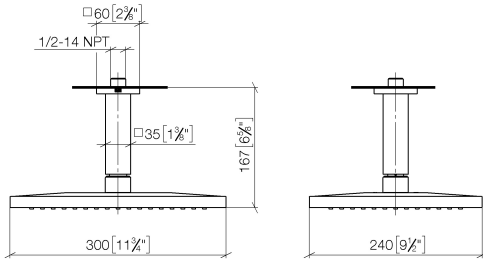

**Soffione a pioggia con fissaggio a soffitto 300 x 240 mm - Champagne (Oro 22k)**

IMO

28 775 980

- soffione a pioggia 300 x 240mm
- PURE RAIN, portata max 20 l/min (a 3 bar)
- Funzione a partire da: 12 l/min
- distanza soffitto – bordo inferiore della doccia 165mm
- con o senza rosetta 60 x 60, a scelta
- ingresso 1/2"
- con sistema anticalcare
- con funzione neutra

**Prodotti complementari**

- raccordo angolare ad incasso - 35 085 970 90**
- Profondità d'incasso max. 163 mm
  - profondità d'incasso min. 90 mm

Soffione a pioggia con fissaggio a soffitto 300 x 240 mm - Champagne (Oro  
22k)

IMO

28 775 980  
mm [inches]

Certificati

LGA\_29232.

WRAS\_2212012.

LGA\_38662.

28 775 980

**Elenco delle parti di ricambio**

N.	Codice articolo	Denominazione	Quantità necessaria	Tempo di produzione
1	09 27 98 017-47	rosetta	1	30
2	90 11 10 092 00-47	attacco	1	30
3	04 12 05 063 00-47	doccia	1	30