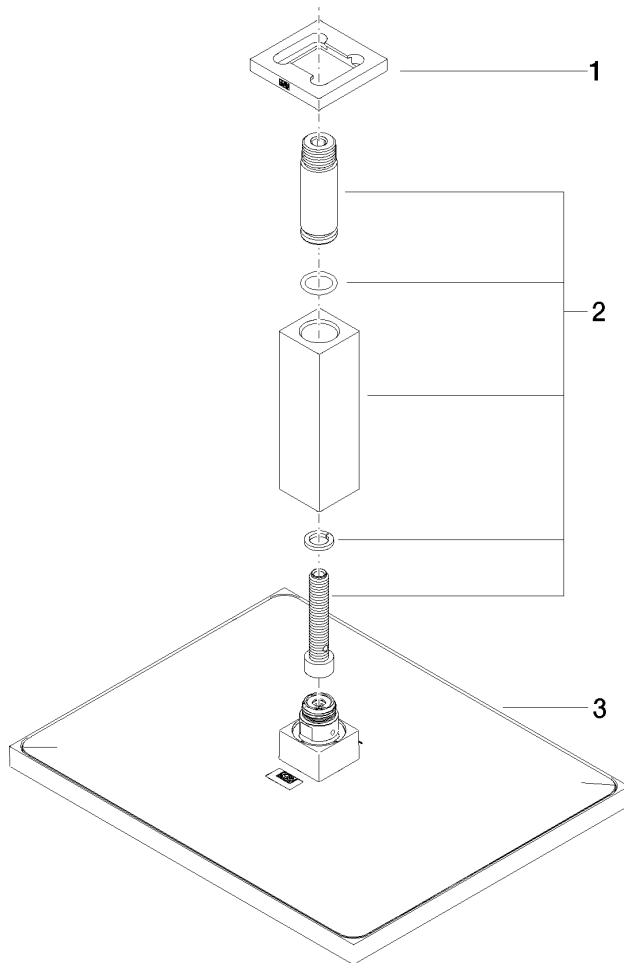

**Soffione a pioggia con fissaggio a soffitto 300 x 240 mm - Champagne (Oro 22k)**

IMO

28 775 980

- soffione a pioggia 300 x 240mm
- PURE RAIN, portata max 20 l/min (a 3 bar)
- Funzione a partire da: 12 l/min
- distanza soffitto – bordo inferiore della doccia 165mm
- con o senza rosetta 60 x 60, a scelta
- ingresso 1/2"
- con sistema anticalcare
- con funzione neutra

**Prodotti complementari**

- raccordo angolare ad incasso - 35 085 970 90**
- Profondità d'incasso max. 163 mm
  - profondità d'incasso min. 90 mm

Soffione a pioggia con fissaggio a soffitto 300 x 240 mm - Champagne (Oro  
22k)

IMO

28 775 980  
mm [inches]

Certificati

LGA\_29232.

WRAS\_2212012.

LGA\_38662.

28 775 980

**Elenco delle parti di ricambio**

N.	Codice articolo	Denominazione	Quantità necessaria	Tempo di produzione
1	09 27 98 017-47	rosetta	1	30
2	90 11 10 092 00-47	attacco	1	30
3	04 12 05 063 00-47	doccia	1	30