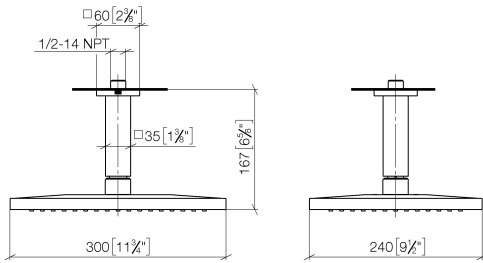

**Soffione a pioggia con fissaggio a soffitto 300 x 240 mm - Dark Platinum  
spazzolato**

IMO

28 775 980

- soffione a pioggia 300 x 240mm
- PURE RAIN, portata max 20 l/min (a 3 bar)
- Funzione a partire da: 12 l/min
- distanza soffitto – bordo inferiore della doccia 165mm
- con o senza rosetta 60 x 60, a scelta
- ingresso 1/2"
- con sistema anticalcare
- con funzione neutra

**Prodotti complementari**

**raccordo angolare ad incasso - 35 085 970 90**

- Profondità d'incasso max. 163 mm
- profondità d'incasso min. 90 mm

Soffione a pioggia con fissaggio a soffitto 300 x 240 mm - Dark Platinum  
spazzolato

IMO

28 775 980  
mm [inches]

Certificati

LGA\_29232.

WRAS\_2212012.

LGA\_38662.

28 775 980

### Elenco delle parti di ricambio

N.	Codice articolo	Denominazione	Quantità necessaria	Tempo di produzione
1	09 27 98 017-99	rosetta	1	30
2	90 11 10 092 00-99	attacco	1	30
3	04 12 05 063 00-99	doccia	1	30