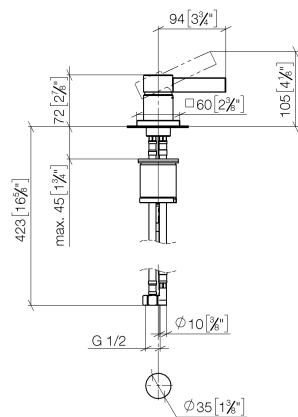

29 210 782

- diametro foro 35 mm
- rosetta 60 x 60 mm
- 3x tubo flessibile di mandata M 10 x 1 avvitato, tenuta controllata

	Champagne spazzolato (Oro 22k)	29 210 782-46
	Cromato	29 210 782-00
	Platinato spazzolato	29 210 782-06
	Platinato	29 210 782-08
	Dark Chrome	29 210 782-19
	Ottone spazzolato (Oro 23k)	29 210 782-28
	Champagne (Oro 22k)	29 210 782-47
	Dark Platinum spazzolato	29 210 782-99

29 210 782

mm [inches]

### Diagramma di portata