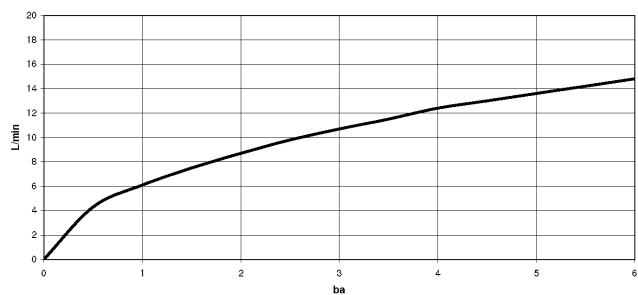

29 210 782

- diametro foro 35 mm
- rosetta 60 x 60 mm
- 3x tubo flessibile di mandata M 10 x 1 avvitato, tenuta controllata

	Champagne spazzolato (Oro 22k)	29 210 782-46
	Cromato	29 210 782-00
	Platinato spazzolato	29 210 782-06
	Platinato	29 210 782-08
	Dark Chrome	29 210 782-19
	Ottone spazzolato (Oro 23k)	29 210 782-28
	Champagne (Oro 22k)	29 210 782-47
	Dark Platinum spazzolato	29 210 782-99

29 210 782

mm [inches]

### Diagramma di portata