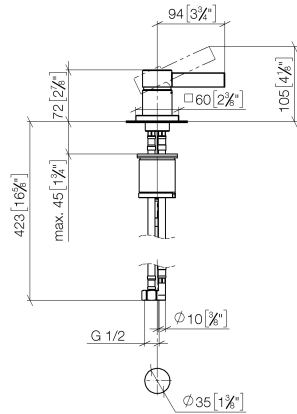

29 210 782

- diametro foro 35 mm
- rosetta 60 x 60 mm
- 3x tubo flessibile di mandata M 10 x 1 avvitato, tenuta controllata

	Champagne (Oro 22k)	29 210 782-47
	Cromato	29 210 782-00
	Platinato spazzolato	29 210 782-06
	Platinato	29 210 782-08
	Dark Chrome	29 210 782-19
	Ottone spazzolato (Oro 23k)	29 210 782-28
	Champagne spazzolato (Oro 22k)	29 210 782-46
	Dark Platinum spazzolato	29 210 782-99

29 210 782

mm [inches]

Diagramma di portata

Certificati

GDV_0400283.

29 210 782

Parts for other
finishes can be found
here: [Cromato](#)