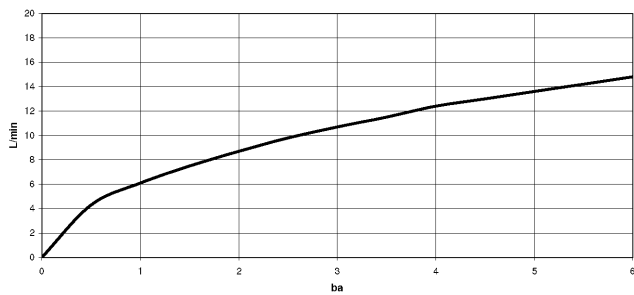

29 210 782

- diametro foro 35 mm
- rosetta 60 x 60 mm
- 3x tubo flessibile di mandata M 10 x 1 avvitato, tenuta controllata

	Champagne (Oro 22k)	29 210 782-47
	Cromato	29 210 782-00
	Platinato spazzolato	29 210 782-06
	Platinato	29 210 782-08
	Dark Chrome	29 210 782-19
	Ottone spazzolato (Oro 23k)	29 210 782-28
	Champagne spazzolato (Oro 22k)	29 210 782-46
	Dark Platinum spazzolato	29 210 782-99

29 210 782

mm [inches]

Diagramma di portata

Certificati

GDV_0400283.

29 210 782

Parts for other
finishes can be found
here: [Cromato](#)