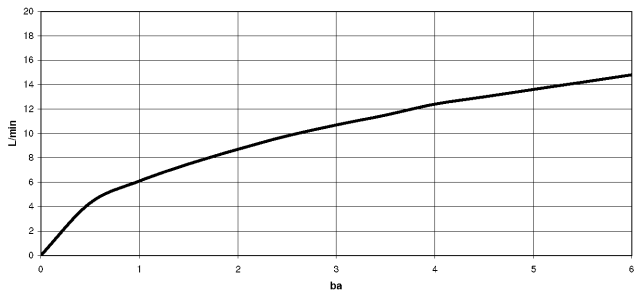

29 210 782

- diametro foro 35 mm
- rosetta 60 x 60 mm
- 3x tubo flessibile di mandata M 10 x 1 avvitato, tenuta controllata

	Dark Platinum spazzolato	29 210 782-99
	Cromato	29 210 782-00
	Platinato spazzolato	29 210 782-06
	Platinato	29 210 782-08
	Dark Chrome	29 210 782-19
	Ottone spazzolato (Oro 23k)	29 210 782-28
	Champagne spazzolato (Oro 22k)	29 210 782-46
	Champagne (Oro 22k)	29 210 782-47

29 210 782

mm [inches]

Diagramma di portata

Codes & Standards

DIN 4109

Executive Order
no. 1007

ISO 3822

Ü-Zeichen