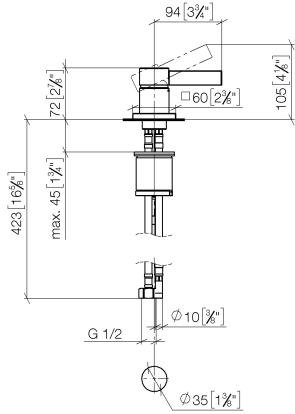

29 210 782

- diametro foro 35 mm
- rosetta 60 x 60 mm
- 3x tubo flessibile di mandata M 10 x 1 avvitato, tenuta controllata

	Dark Platinum spazzolato	29 210 782-99
	Cromato	29 210 782-00
	Platinato spazzolato	29 210 782-06
	Platinato	29 210 782-08
	Dark Chrome	29 210 782-19
	Ottone spazzolato (Oro 23k)	29 210 782-28
	Champagne spazzolato (Oro 22k)	29 210 782-46
	Champagne (Oro 22k)	29 210 782-47

29 210 782

mm [inches]

Diagramma di portata

Codes & Standards

DIN 4109

Executive Order
no. 1007

ISO 3822

Ü-Zeichen

Elenco delle parti di ricambio

Versione del prodotto da 3/10/2014 a 3/18/2019

Versione del prodotto da 3/18/2019 a 5/5/2021

Versione del prodotto da 5/5/2021

N.	Codice articolo	Denominazione	Quantità necessaria	Tempo di produzione
	09 31 20 017 90	tappo	17	60