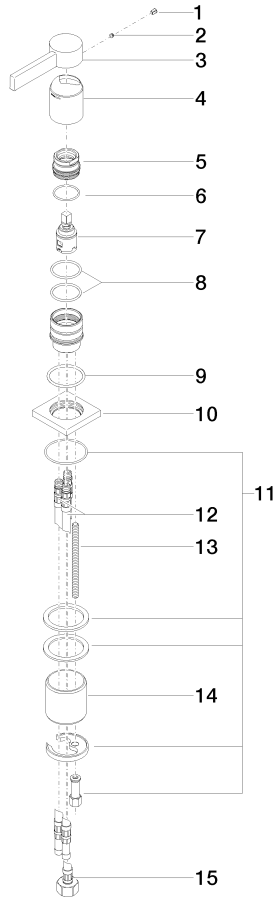

29 210 782

Versione del prodotto da 3/10/2014 a 3/18/2019

Versione del prodotto da 3/18/2019 a 5/5/2021

Versione del prodotto da 5/5/2021

Parts for other
finishes can be found
here: [Cromato](#)