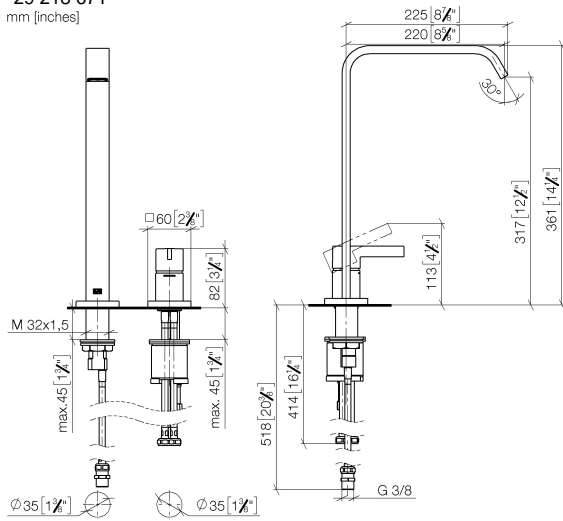

IMO Miscelatore monocomando a due fori per lavabo con bocca alta senza piletta - Cromato

IMO

29 218 671

- sporgenza 220 mm
- bocca fissa
- Getto squadrato con aria
- altezza rubinetteria 361 mm
- altezza fino al rompigitto 317 mm
- diametro foro rubinetteria 35 mm
- diametro foro piletta 35 mm
- 1x tubo flessibile di mandata M 10 x 1 avvitato, tenuta controllata
- 2x tubo flessibile di mandata M 10 x 1 avvitato, tenuta controllata
- portata max 4,6 l/min
- senza piombo
- Questo prodotto può aiutare un edificio a soddisfare i requisiti dei Green Building Rating Systems, ad es. LEED®, BREEAM®, DGNB

29 218 671
mm [inches]

Diagramma di portata